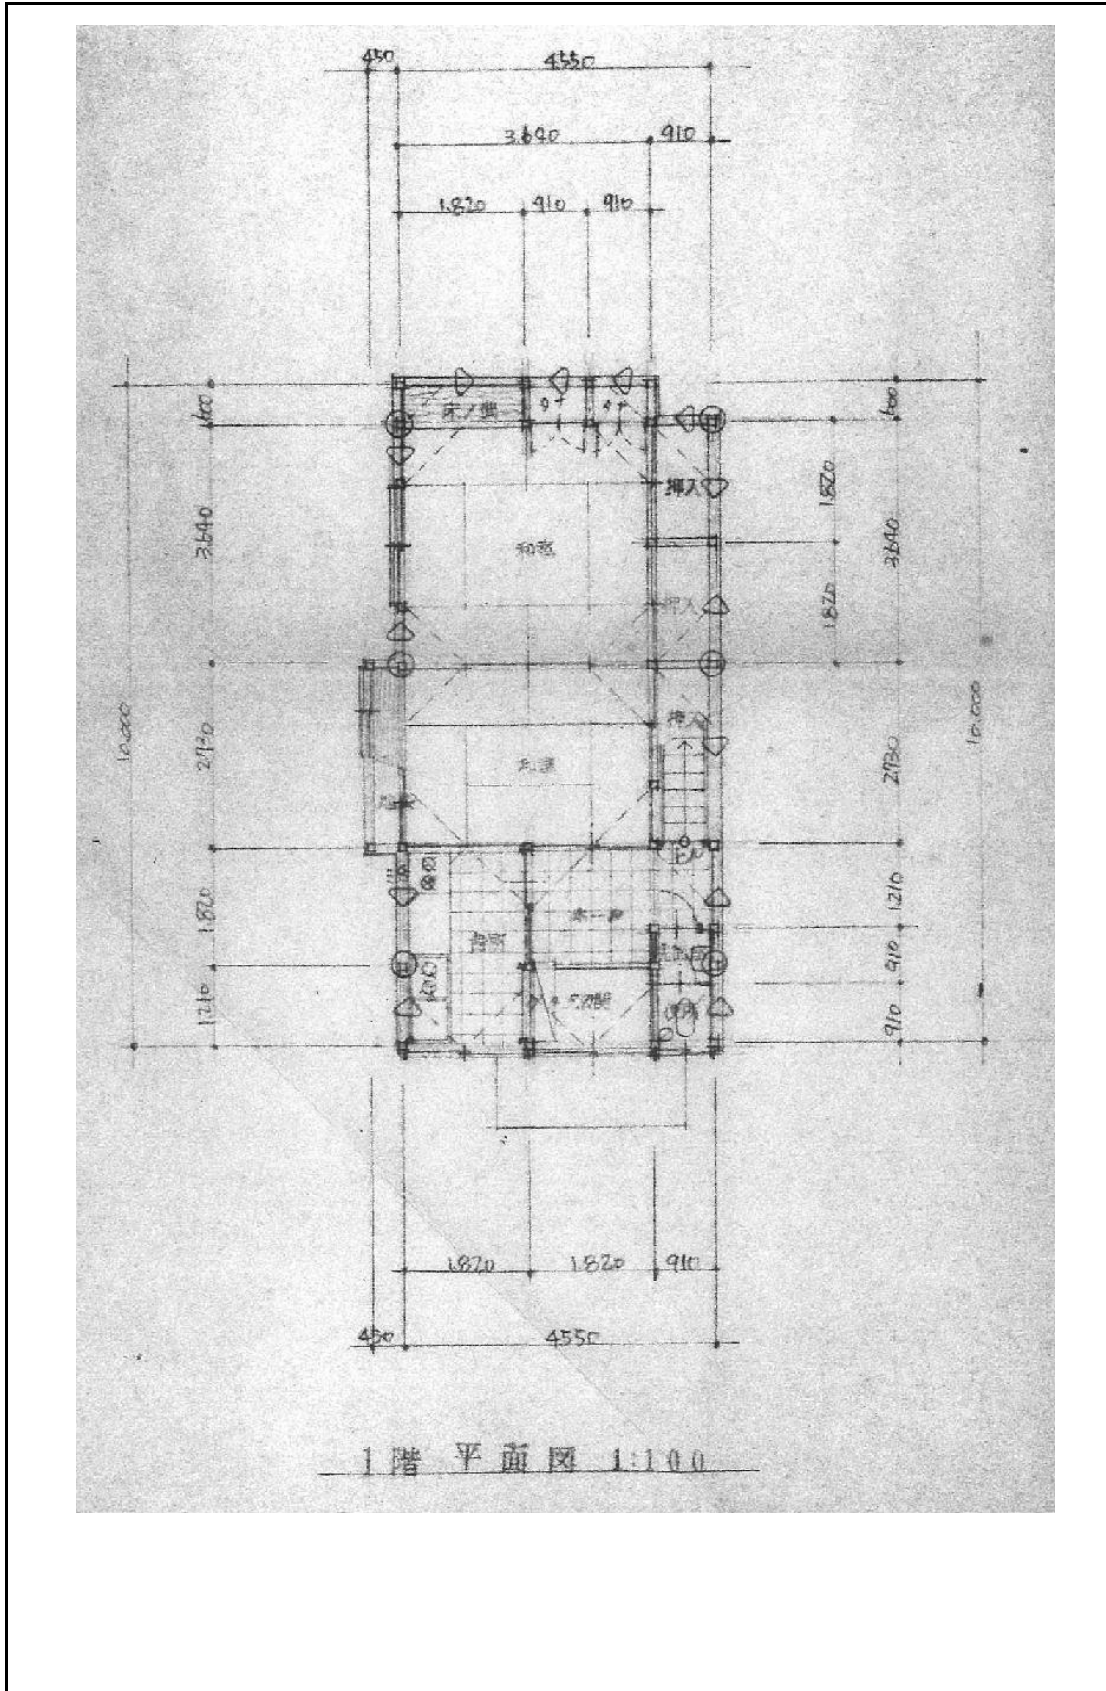

物件No.	176
-------	-----

所在地	加賀市 山中温泉こおろぎ町イ2番地10
面積（建物）	86.53㎡
面積（土地）	88.39㎡
賃料	—
売却	95万円

敷金	—
礼金	—
建築構造／建築年	木造2階建／建築年 1982年
浴室・トイレ	風呂(なし)、トイレ(水洗)
電気・ガス・給湯	電気、ガス
上下水道	排水（浄化槽）
駐車場	—
間取り	4DK
備考	土砂災害警戒区域内

外観写真

間取り

間取り

2階間取り図

内観図