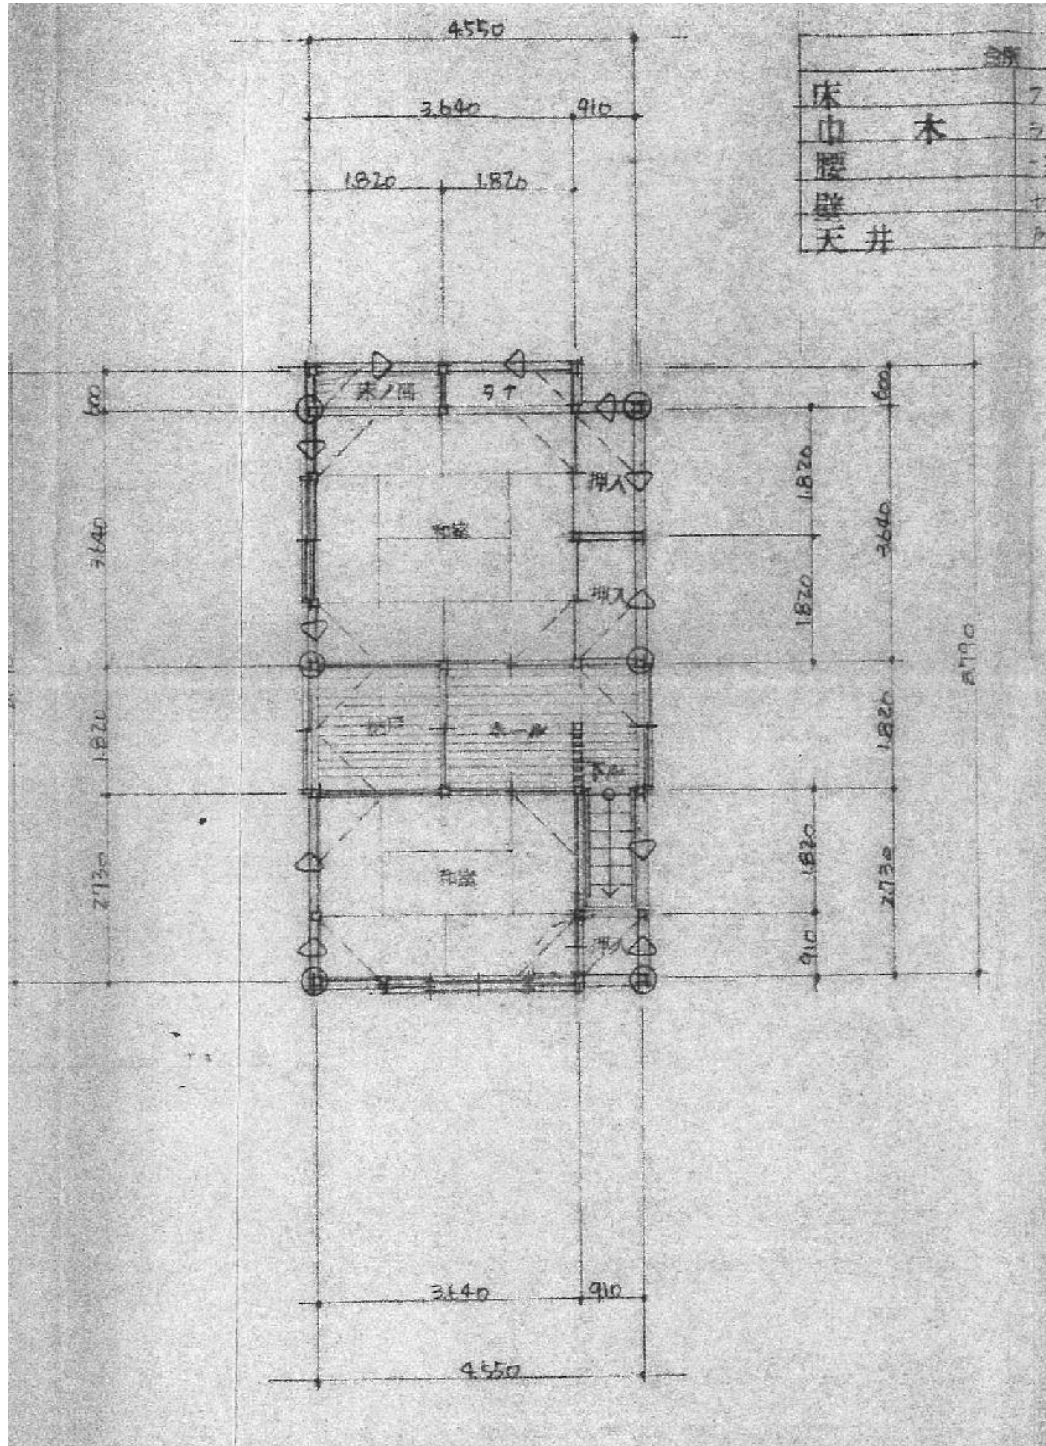

物件No.	176
-------	-----

所在地	加賀市 山中温泉こおろぎ町イ2番地10
面積（建物）	86.53㎡
面積（土地）	88.39㎡
賃料	—
売却	95万円

敷金	—
礼金	—
建築構造／建築年	木造2階建／建築年 1982年
浴室・トイレ	風呂(なし)、トイレ(水洗)
電気・ガス・給湯	電気、ガス
上下水道	排水（浄化槽）
駐車場	—
間取り	4DK
備考	土砂災害警戒区域内

外観写真

間取り

間取り

2階間取り図

内観図