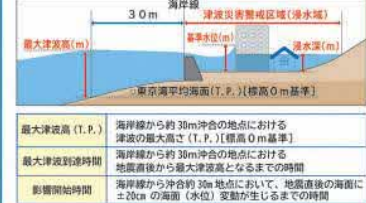

避難指示の対象地域内にいる人
 家の倒壊や火災の危険がある人は
指定緊急避難場所へ避難しましょう
(まず逃げる場所)

すぐに、少しでも高いところへ避難しましょう!

避難は原則徒歩!

津波警報・注意報が解除されるまでは、避難を続けましょう。
絶対に戻ってはいけません。

津波警報等解除後

2. 生活するための避難

自宅に帰れますか?

いいえ

指定避難所等へ移動しましょう
(しばらく生活する施設)

自宅の状況を
確認してください

家に被害はあるか?
 近隣で火災は起こっていないか?

自宅で生活できますか?

いいえ

指定避難所等へ移動しましょう
(しばらく生活する施設)

自宅で生活してください

津波災害警戒区域について

津波災害警戒区域とは、**最大クラスの津波**が発生した際に、住民等の生命・身体に危害が生ずるおそれのある区域で、津波災害を防止するために警戒避難体制を特に整備すべき区域のことです。
津波災害警戒区域指定範囲は、公表されている津波浸水想定区域と同一範囲です。
このマップでは、基準水位として着色された範囲が津波災害警戒区域に該当します。
基準水位とは、津波が建物に衝突した際の水位上昇を加えた水位のことを表します。
地震の規模によっては、この図に着色されていない場所でも浸水したり、基準水位が高くなる場合がありますので注意してください。

最大津波高 (T.P.)	海岸線から約30m沖合の地点における津波の最大高さ (T.P.) [標高0m基準]
最大津波到達時間	海岸線から約30m沖合の地点における地震直後から最大津波高となるまでの時間
影響開始時間	海岸線から沖合約30m地点において、地震直後の海面に±20cmの海面(水位)変動が生じるまでの時間

津波浸水想定区域について

石川県は、7つの津波断層モデルを基に、津波浸水想定区域図を作成しています。
塩屋、橋立、新堀川河口の代表地点付近における最大津波高、最大津波到達時間、影響開始時間は次のとおりです。