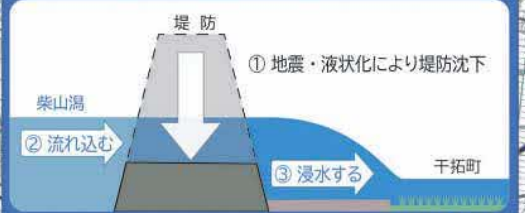

津波災害警戒区域とは、**最大クラスの津波**が発生した際に、住民等の生命・身体に危害が生ずるおそれのある区域で、津波災害を防止するために警戒避難体制を特に整備すべき区域のことです。
津波災害警戒区域指定範囲は、公表されている津波浸水想定区域と同一範囲です。
このマップでは、基準水位として着色された範囲が津波災害警戒区域に該当します。
基準水位とは、津波が建物に衝突した際の水位上昇を加えた水位のことを表します。
地震の規模によっては、この図に着色されていない場所でも浸水したり、基準水位が高くなる場合がありますので注意してください。

最大津波高 (T.P.)	海岸線から約30m沖合の地点における津波の最大高さ (T.P.) [標高0m基準]
最大津波到達時間	海岸線から約30m沖合の地点における地震直後から最大津波高となるまでの時間
影響開始時間	海岸線から沖合約30m地点において、地震直後の海面に±20cmの海面(水位)変動が生じるまでの時間

津波浸水想定区域について

石川県は、7つの津波断層モデルを基に、津波浸水想定区域図を作成しています。
塩屋、橋立、新堀川河口の代表地点付近における最大津波高、最大津波到達時間、影響開始時間は次のとおりです。

代表地点	津波が最も高くなるコース	津波が最も早く到達するコース
塩屋	断層 F49 最大津波高 4.2m 最大津波到達時間 63分	断層 F47 20分
橋立	断層 F49 最大津波高 4.9m 最大津波到達時間 30分	断層 F47 19分
新堀川河口	断層 F42 最大津波高 3.5m 最大津波到達時間 112分	断層 F47 21分

柴山潟の堤防は、地震が起きてすぐに壊れたり、液状化によって堤防の高さが低くなったりと考えられます。堤防の高さが低くなることで、柴山潟の水が流れ込み浸水すると想定されています。