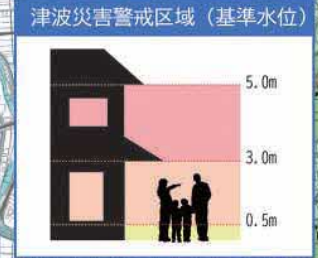

凡例

避難情報	地図情報
指定避難所	警察署・交番・駐在所
指定緊急避難場所	消防署・分署
土砂災害特別警戒区域	病院
土砂災害警戒区域	市役所