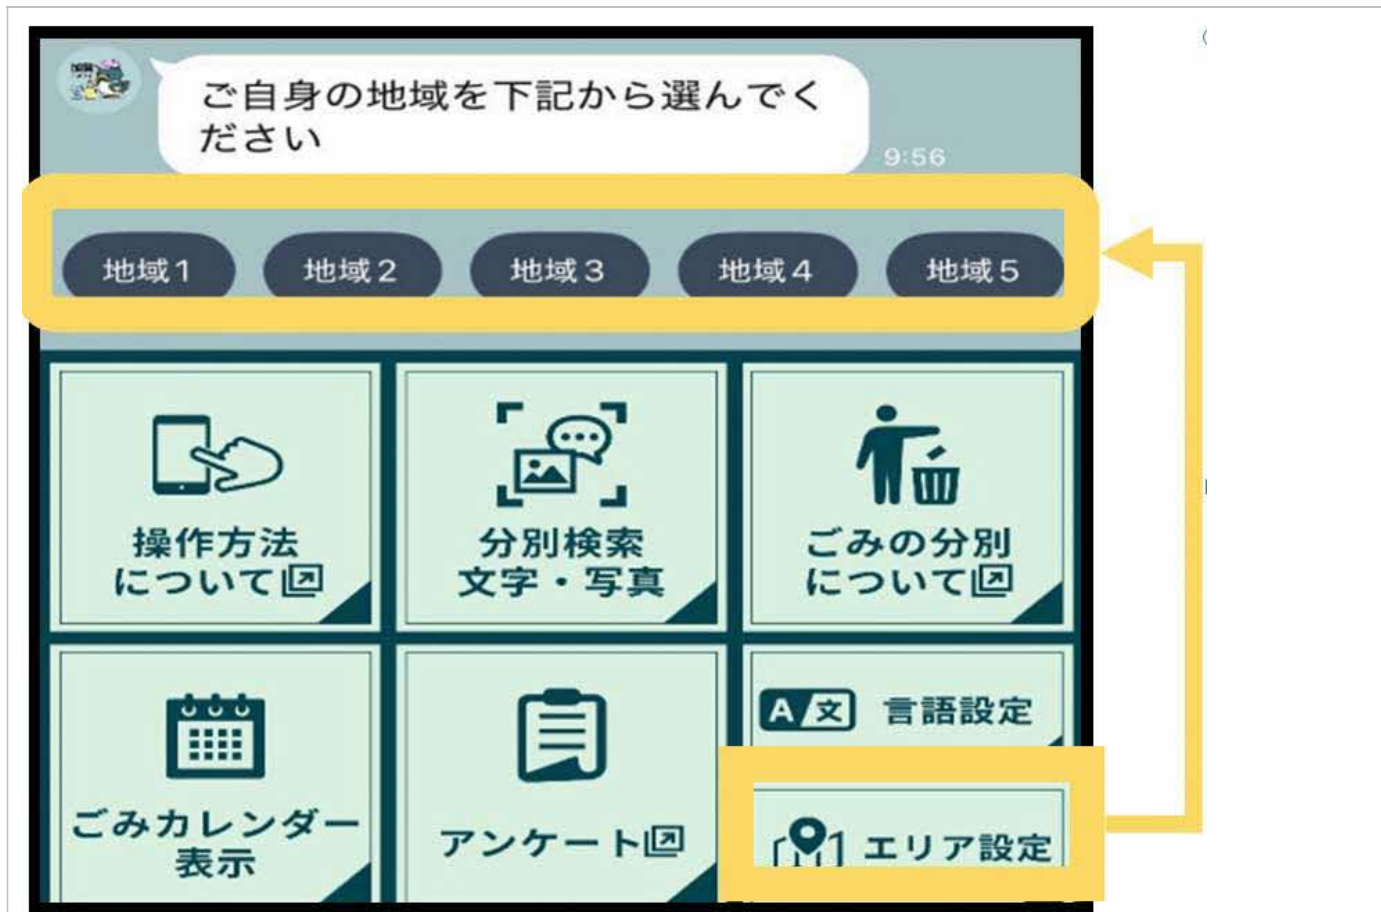

## 2. Cài đặt ngôn ngữ / Cài đặt khu vực

Nhấn vào "**Cài đặt ngôn ngữ**" và "**Cài đặt khu vực**" trên màn hình sẽ hiển thị các tùy chọn như trong hình bên dưới, **vui lòng chọn ngôn ngữ và khu vực của bạn.**

### 3. Tìm kiếm theo danh mục (văn bản và hình ảnh)

Nhấn vào "Tìm kiếm theo danh mục (Văn bản/Ảnh)" sẽ hiển thị như sau:

"Nhập văn bản và tìm kiếm"	Tìm kiếm dựa trên văn bản	bên trái
"Tìm kiếm theo ảnh"	Chọn một ảnh và tìm kiếm	trung tâm
"Chụp ảnh và tìm kiếm"	Chụp ảnh và tìm kiếm	Phải

#### 4. Bảng hiển thị lịch thu gom rác

Nhấn vào "Hiển thị lịch rác" sẽ hiển thị hai tháng gần nhất trong lịch.

(Để hiển thị lịch thu gom rác, bạn cần cài đặt khu vực của mình trước.)