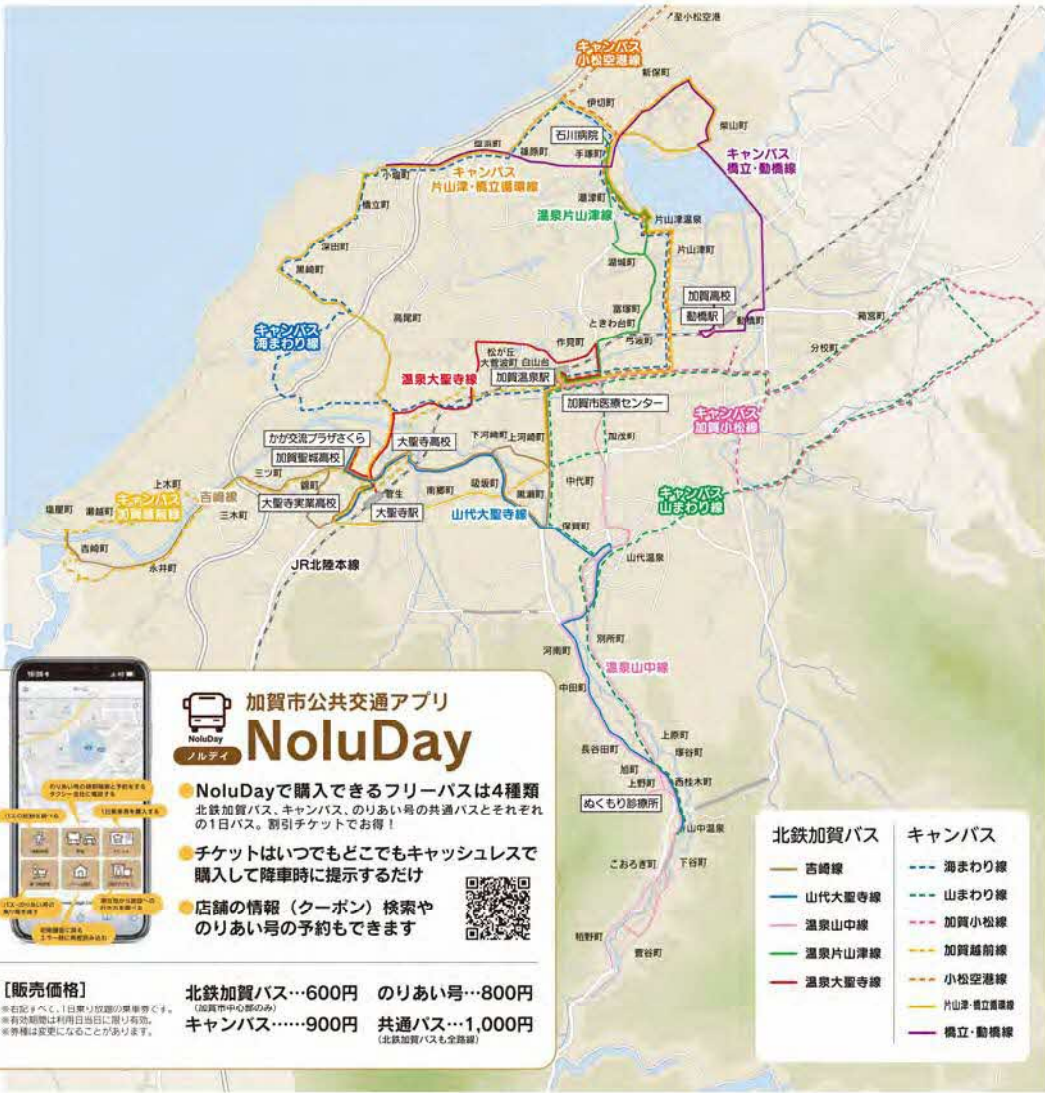

令和5年度(2023年度)版

令和5年4月1日現在

加賀市の公共交通 ご利用ガイド

皆さまに快適にご乗車いただくためのお願い

- お年寄りや身体が不自由な方、妊婦さん、赤ちゃんを抱えている方などには、すずんで席を譲りましょう。
- 荷物は膝のうえに載せ、一人でも多くの方が座れるようにしましょう。

加賀市公共交通アプリ NoluDay

NoluDayで購入できるフリーパスは4種類
北鉄加賀バス、キャンパス、のりあい号の共通バスとそれぞれの1日バス。割引チケットでお得！

チケットはいつでもどこでもキャッシュレスで
購入して降車時に提示するだけ

店舗の情報(クーポン)検索や
のりあい号の予約もできます

【販売価格】

北鉄加賀バス…600円	のりあい号…800円
キャンパス…900円	共通バス…1,000円

(加賀市中心部のみ) (北鉄加賀バスも全線)

各機関連のお問い合わせ先

北鉄加賀バス

北鉄加賀バス株
TEL.0761-77-3080

その他に関すること
加賀市役所 企画課
TEL.0761-72-7831

のりあい号 利用方法・運行エリア

のりあい号とは

事前に予約し、各町にある停留地点と病院・スーパーなどのあらゆる施設や店舗の間で利用できる交通サービスです。(他の人との相乗りです。)

[利用できる方]…加賀市在住の方

[利用料金] ……1回乗車 500円
(乗車券が必要です)

※未就学児は無料です。
※次の手帳をお持ちの方は、半額乗車券をお買い求めいただけます。介添えが必要と認められる方は、介添者が1人まで半額になります。
(乗車券購入時と利用時は手帳の提示をお願いします。)