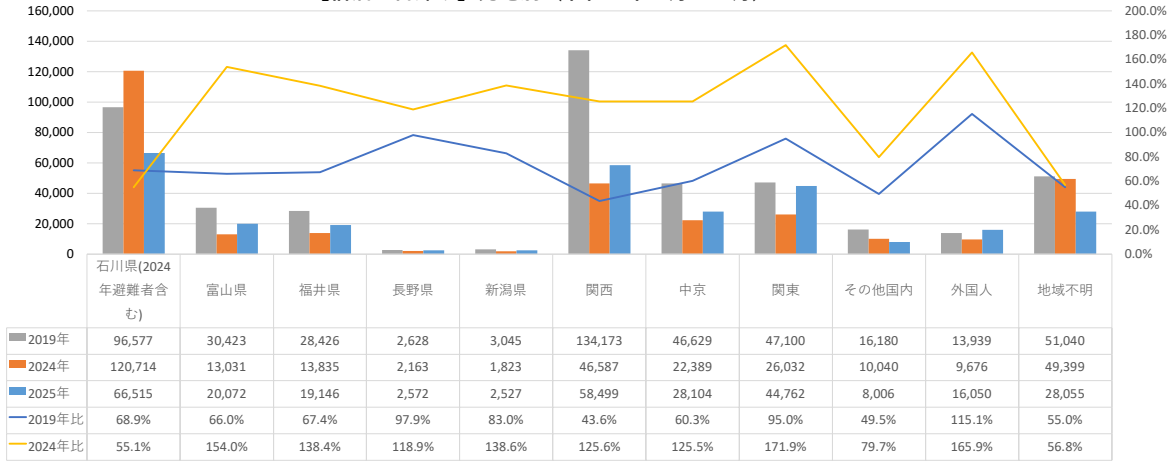

# 令和7年1月～3月までの観光入込客数(速報値)

## 【宿泊+日帰り】人数と同月対比(令和7年1月～3月)

## 【宿泊+日帰り】発地別(令和7年1月～3月)

## 【インバウンド】発地別(令和7年1月～3月)