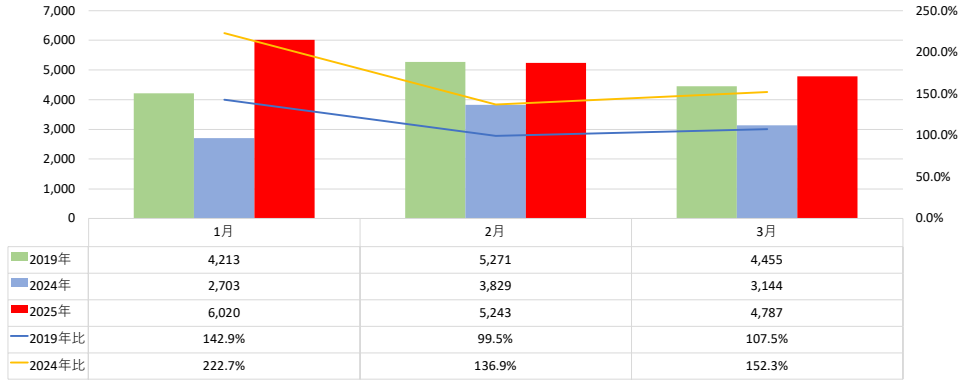

【インバウンド】人数と同月対比(令和7年1月～3月)