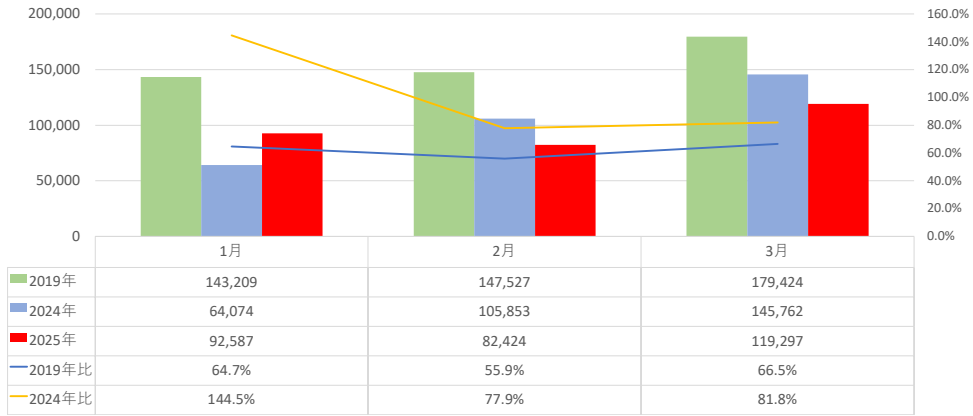

# 令和7年1月～3月までの観光入込客数(速報値)

## 【宿泊+日帰り】人数と同月対比(令和7年1月～3月)

## 【宿泊+日帰り】発地別(令和7年1月～3月)