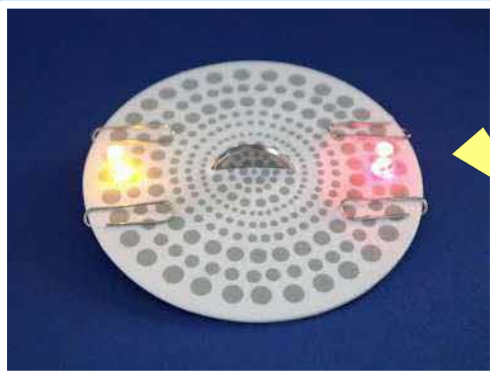

素敵な
プレゼント
がある
かも！？