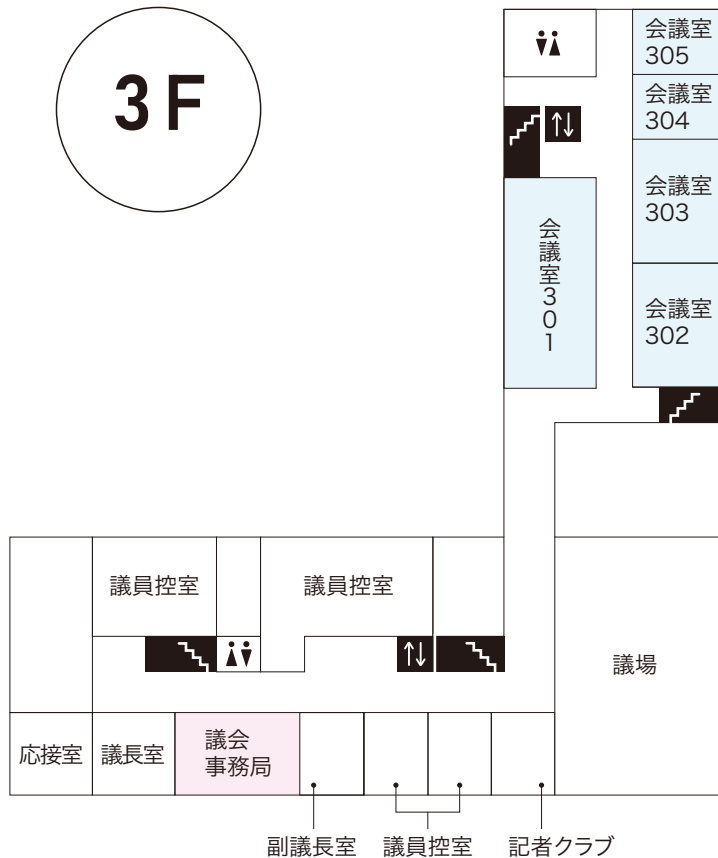

加賀市役所フロアマップ

階段
エレベーター

4F

3F

2F

1F