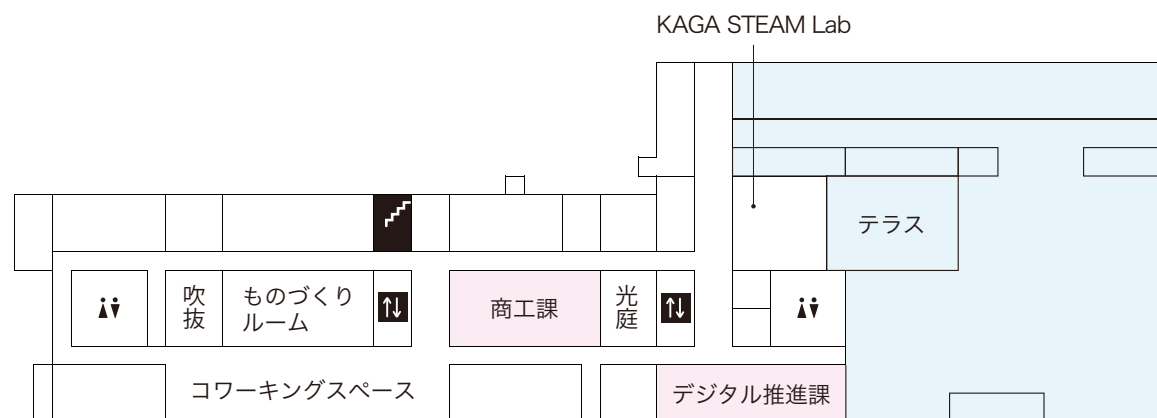

加賀市市民会館フロアマップ

3F

1F

かが交流プラザさくらフロアマップ

1F

3F
イノベーション
センター