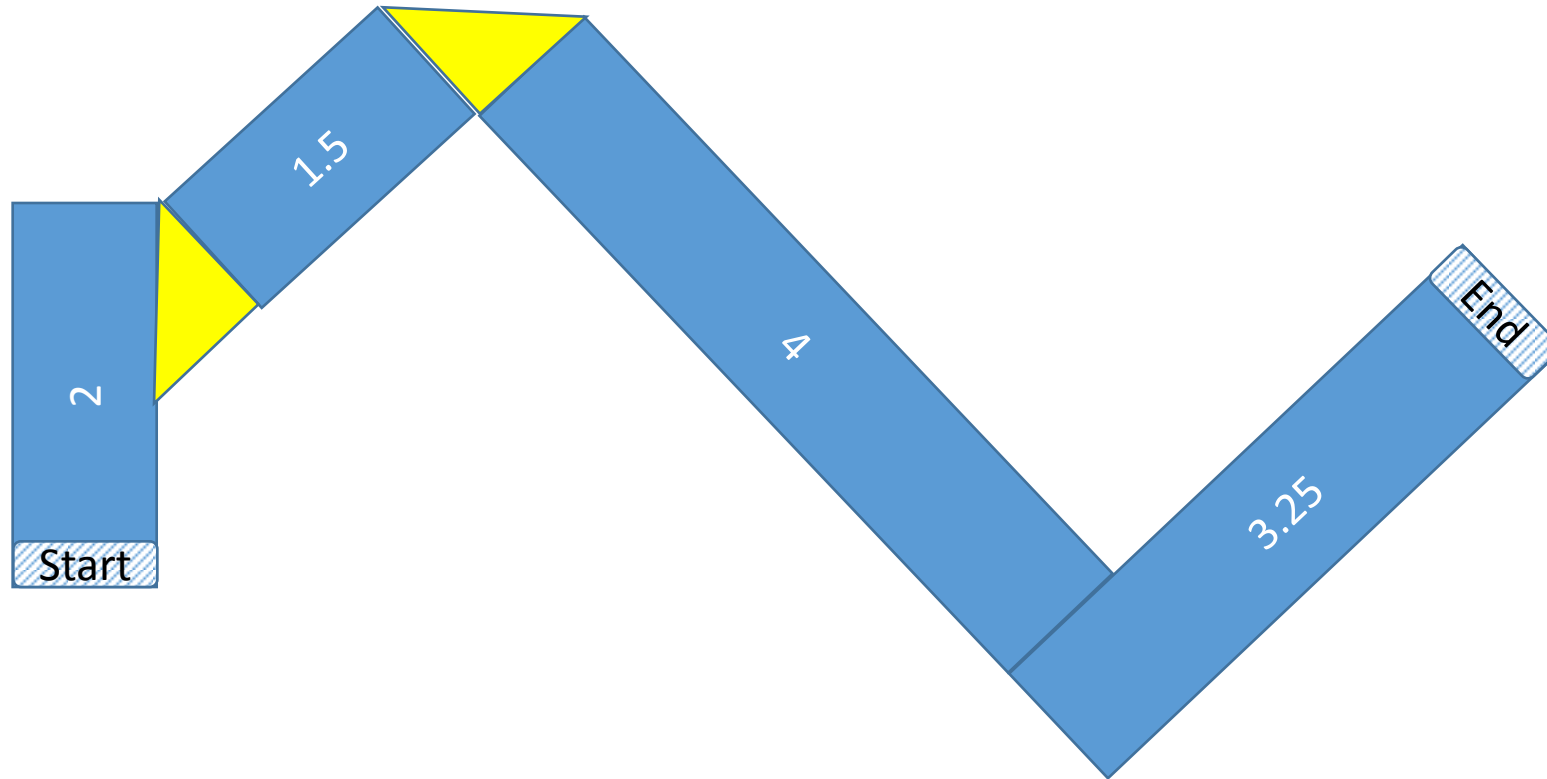

※競技への参加は2～4人のチームで行います。個人での参加は認めません。

※出場には、ロボリーグ公認のプレイショップの経験が必要となります。詳しくはお問合せください。

大会で使用されたコース

アメージング : a-MAZE-ing

中学生 / Middle School

アメージング : a-MAZE-ing

小学生 / Elementary School

ジャスティング ポイント表					
相手を倒した場所	1回目で倒したら	2回目で倒したら	3回目で倒したら	4回目で倒したら	5回目で倒したら
ポイント	150	140	130	120	110
	100	90	80	70	60
	50	40	30	20	10