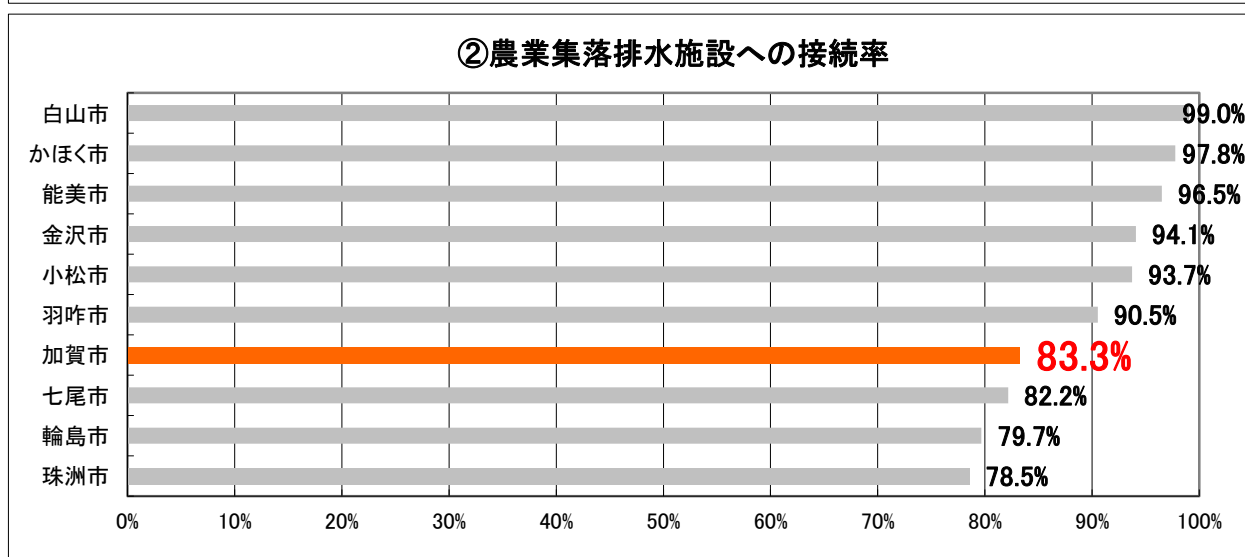

石川県内市における公共下水道・農業集落排水施設への加入状況

平成25年4月1日現在

石川県内市の公共下水道、農業集落排水施設への加入率は次のとおりです。

- ・加賀市は公共下水道では9番目、農業集落排水施設では7番目、合計では9番目となっています。
- ・加賀市の下水道事業の健全な運営のために、現在未加入の方は加入をお願いします。

※野々市市は農業集落排水施設なし