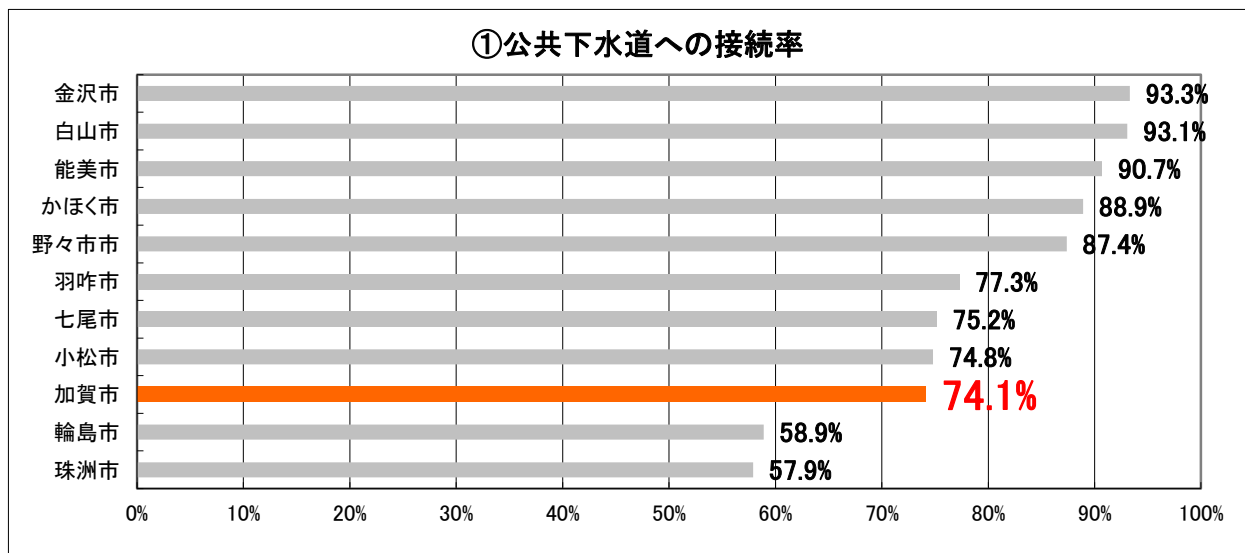

石川県内市における公共下水道・農業集落排水施設への加入状況

平成25年4月1日現在

石川県内市の公共下水道、農業集落排水施設への加入率は次のとおりです。

- ・加賀市は公共下水道では9番目、農業集落排水施設では7番目、合計では9番目となっています。
- ・加賀市の下水道事業の健全な運営のために、現在未加入の方は加入をお願いします。

※野々市市は農業集落排水施設なし