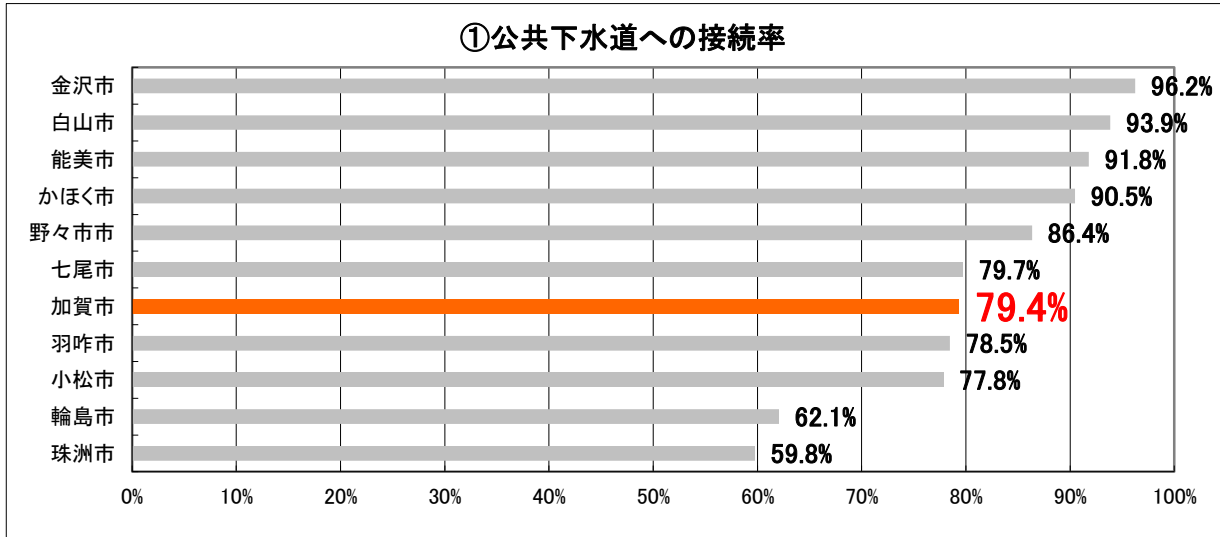

石川県内市における公共下水道・農業集落排水施設への加入状況

平成27年4月1日現在

石川県内市の公共下水道、農業集落排水施設への加入率は次のとおりです。

- ・加賀市は公共下水道では7番目、農業集落排水施設では7番目、合計では7番目となっています。
- ・加賀市の下水道事業の健全な運営のために、現在未加入の方は加入をお願いします。

※野々市市は農業集落排水施設なし