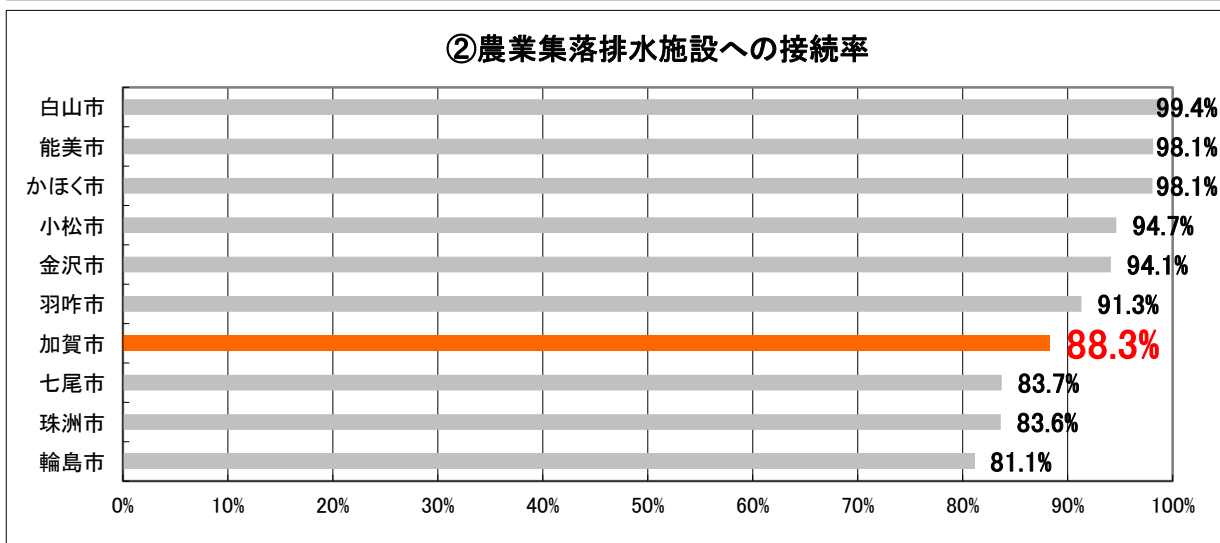

石川県内市における公共下水道・農業集落排水施設への加入状況

平成27年4月1日現在

石川県内市の公共下水道、農業集落排水施設への加入率は次のとおりです。

- ・加賀市は公共下水道では7番目、農業集落排水施設では7番目、合計では7番目となっています。
- ・加賀市の下水道事業の健全な運営のために、現在未加入の方は加入をお願いします。

※野々市市は農業集落排水施設なし