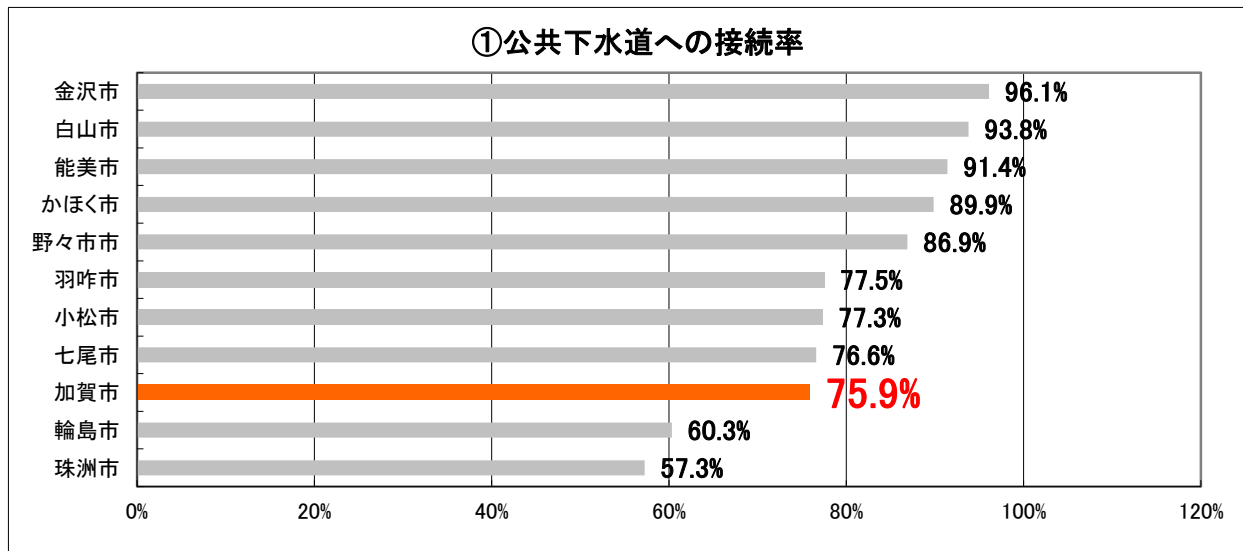

石川県内市における公共下水道・農業集落排水施設への加入状況

平成26年4月1日現在

石川県内市の公共下水道、農業集落排水施設への加入率は次のとおりです。

- ・加賀市は公共下水道では9番目、農業集落排水施設では7番目、合計では9番目となっています。
- ・加賀市の下水道事業の健全な運営のために、現在未加入の方は加入をお願いします。

※野々市市は農業集落排水施設なし