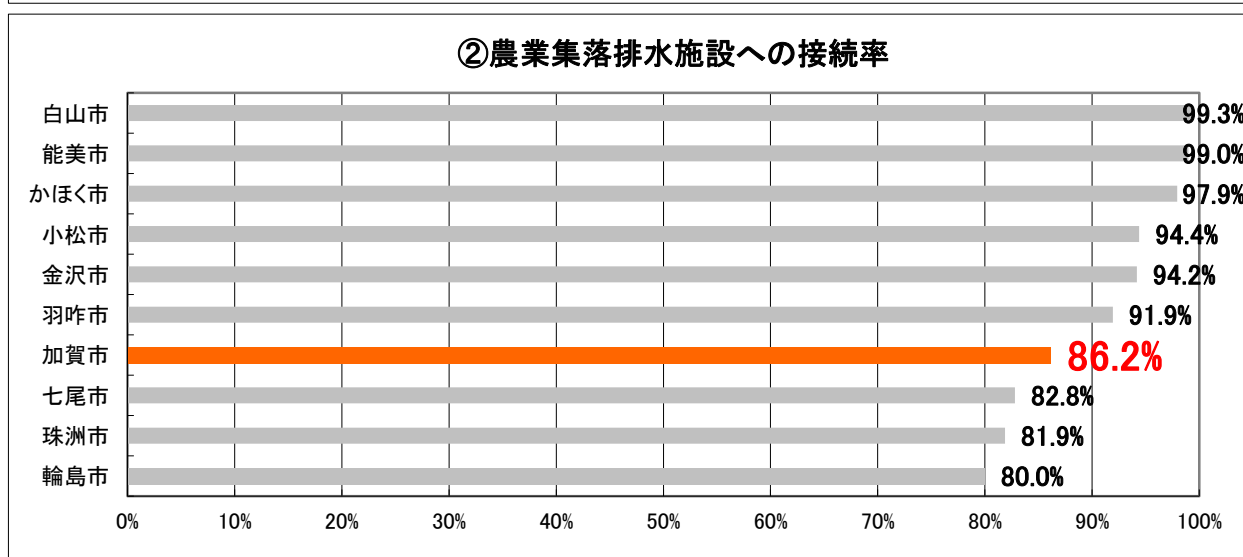

石川県内市における公共下水道・農業集落排水施設への加入状況

平成26年4月1日現在

石川県内市の公共下水道、農業集落排水施設への加入率は次のとおりです。

- ・加賀市は公共下水道では9番目、農業集落排水施設では7番目、合計では9番目となっています。
- ・加賀市の下水道事業の健全な運営のために、現在未加入の方は加入をお願いします。

※野々市市は農業集落排水施設なし