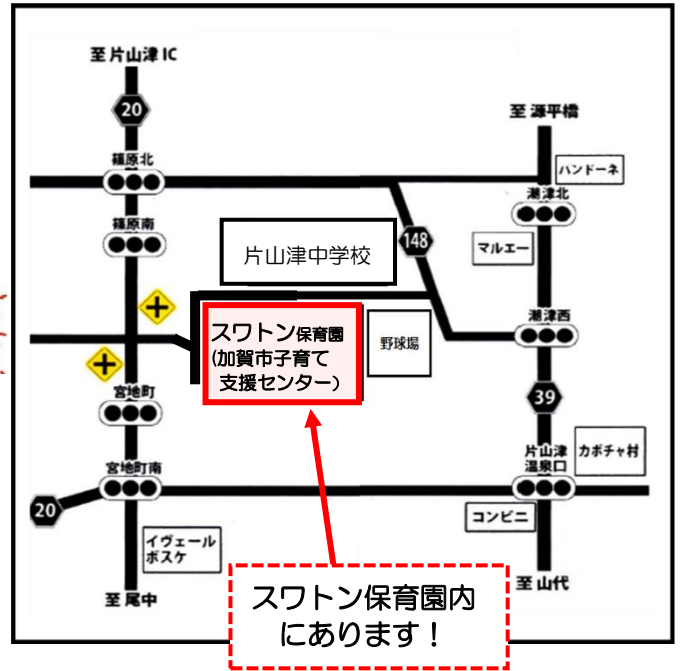

# すこやかだより

《子育て支援センター「すこやか」地図》

加賀市子育て支援センター

令和3年8月

『すこやか』(スワトン保育園内) 潮津町ソ1番地2 (片山津中学校前)

TEL 74-2820 FAX 74-2821

✉ suwaton-h@city.kaga.lg.jp

月~金曜日 9:00~16:00 / 土曜日 9:00~11:30

《育児相談》困った時は、お気軽にお電話・✉下さい。

電話・面接・メールでの相談を行っています。(日曜・祝祭日はお休みです。)

《ふれあいランド》

子育て支援センターでは、遊びのお部屋が開いています。

コロナ感染拡大の状況により、ご利用人数に制限があります。

お出かけ前に、ご連絡をお願いいたします。

「すこやかだより」は各配布場所でお求め下さい。

《配布場所》