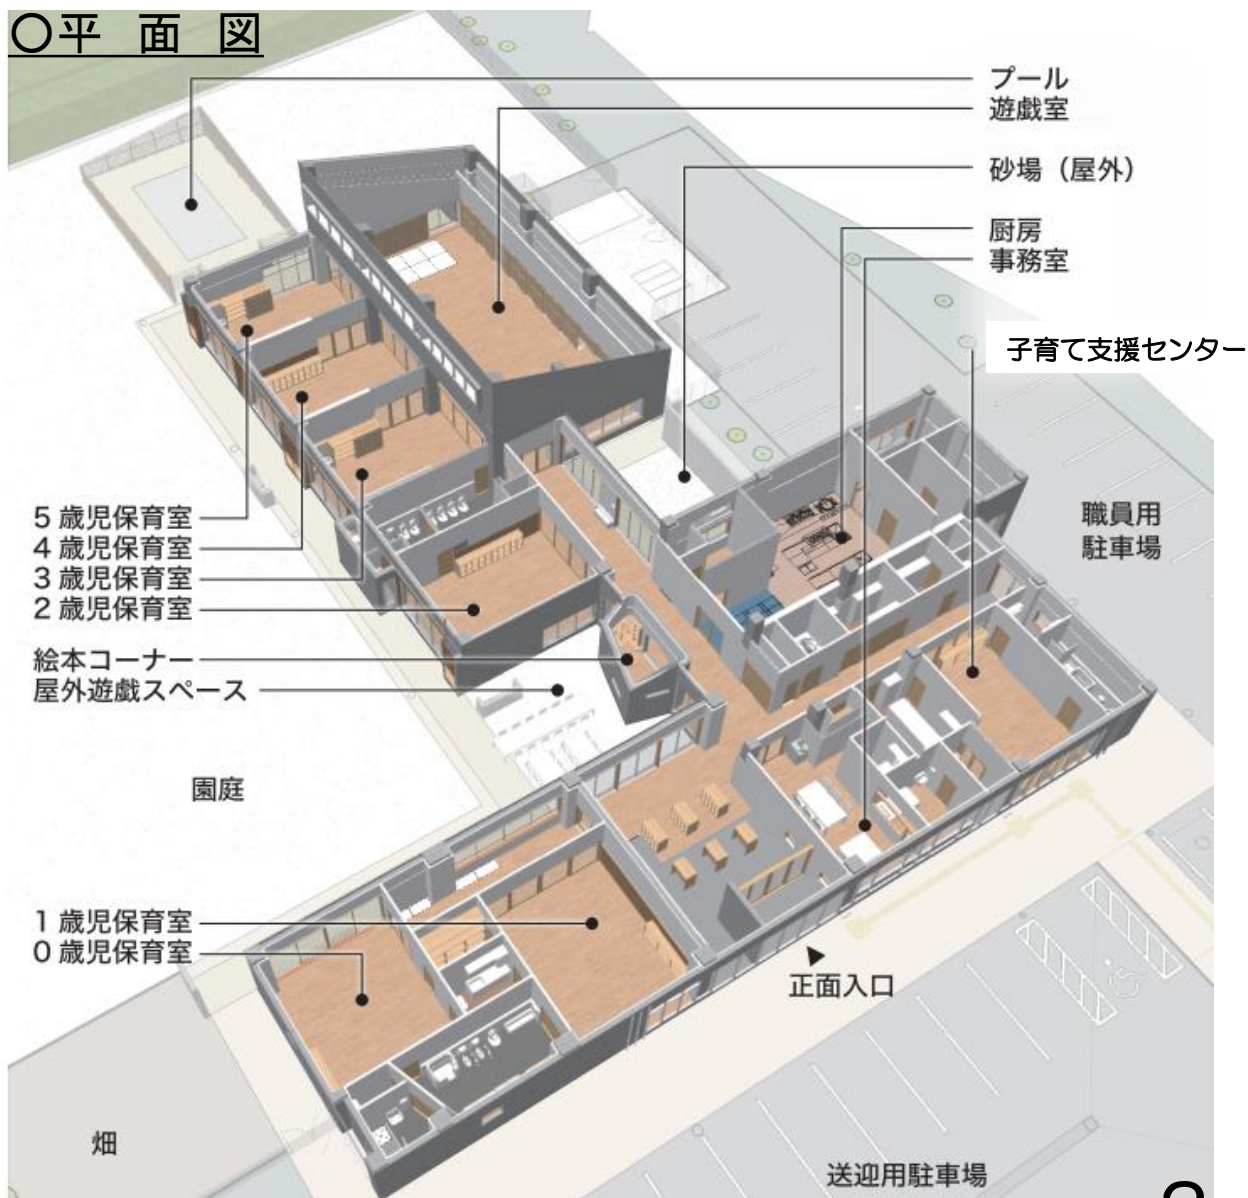

(仮称) 片山津地区保育園建設事業について

○位置図

敷地面積	12,123.7㎡
建築面積	1,216.9㎡
延床面積	1,055.3㎡
階数／耐火種別	地上1階／耐火構造
最高高さ	7.975m
構造	鉄筋コンクリート造

○平面図