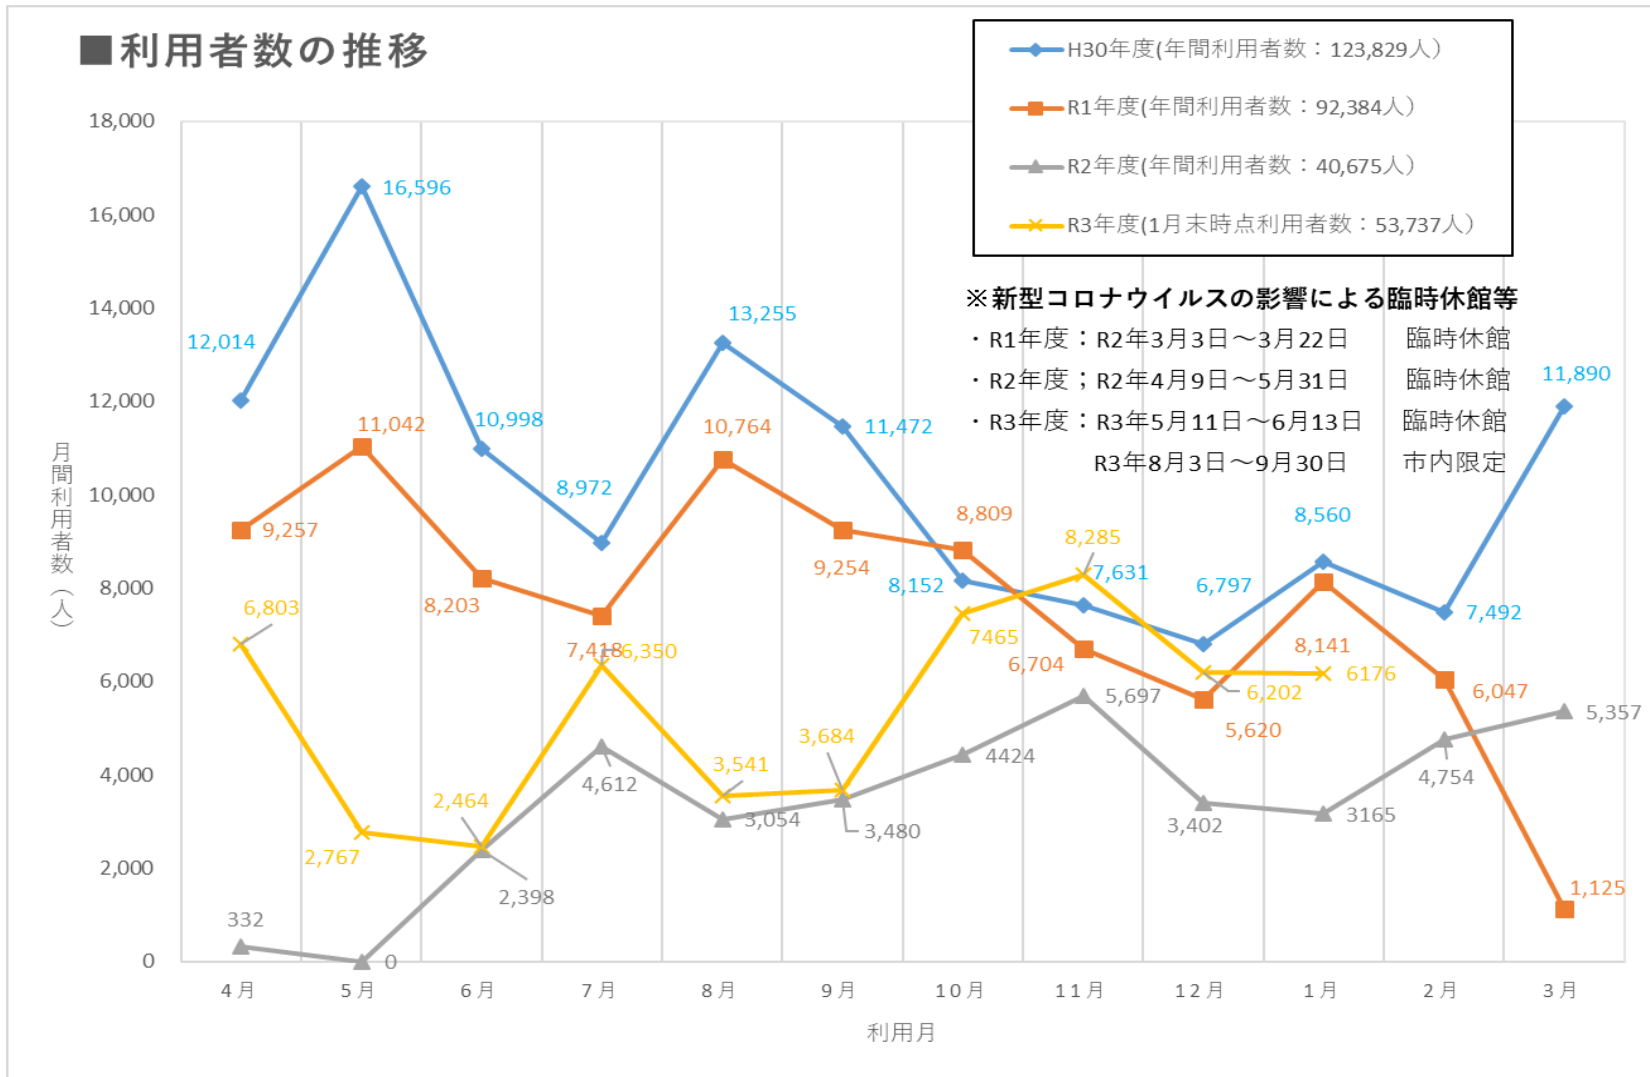

1 利用状況について

「かがにこにこパーク」について

2 (1万人毎) 利用達成状況について

区分	月日等	営業日
1万人達成	H30年4月29日(日)	22日目
2万人達成	5月8日(火)	31日目
3万人達成	6月3日(日)	57日目
4万人達成	7月1日(日)	85日目
5万人達成	8月5日(日)	120日目
6万人達成	8月25日(土)	140日目
7万人達成	9月22日(土)	168日目
8万人達成	10月26日(金)	201日目
9万人達成	12月2日(日)	237日目
10万人達成	H31年1月12日(土)	277日目
11万人達成	2月22日(金)	317日目
12万人達成	3月24日(日)	347日目
13万人達成	4月27日(土)	380日目
14万人達成	R元年5月15日(水)	398日目
15万人達成	6月22日(土)	434日目

区分	月日等	営業日
16万人達成	8月2日(金)	474日目
17万人達成	8月31日(土)	502日目
18万人達成	10月2日(水)	533日目
19万人達成	11月4日(月)	565日目
20万人達成	12月30日(月)	619日目
21万人達成	R2年2月2日(日)	666日目
22万人達成	7月11日(土)	826日目
23万人達成	9月30日(水)	907日目
24万人達成	11月29日(日)	967日目
25万人達成	R3年2月23日(火)	1053日目
26万人達成	4月10日(土)	1099日目
27万人達成	7月5日(月)	1185日目
28万人達成	9月12日(日)	1254日目
29万人達成	11月1日(月)	1304日目
30万人達成	12月9日(木)	1343日目

「かがにこにこパーク」について

3 年末年始の営業について

■年末年始の利用状況

	12/29	30	31	1/1	2	3	合計
平成30年度	259	368	420	178	540	549	2,314
令和元年度	489	524	486	172	432	596	2,699
令和2年度	280	301	休	休	153	155	889
令和3年度	527	698	休	休	503	550	2,278

「かがにこにこパーク」について

4 「にこば感謝祭」 入場者30万人達成記念セレモニー

バルーンショー

キッチンカーの出店