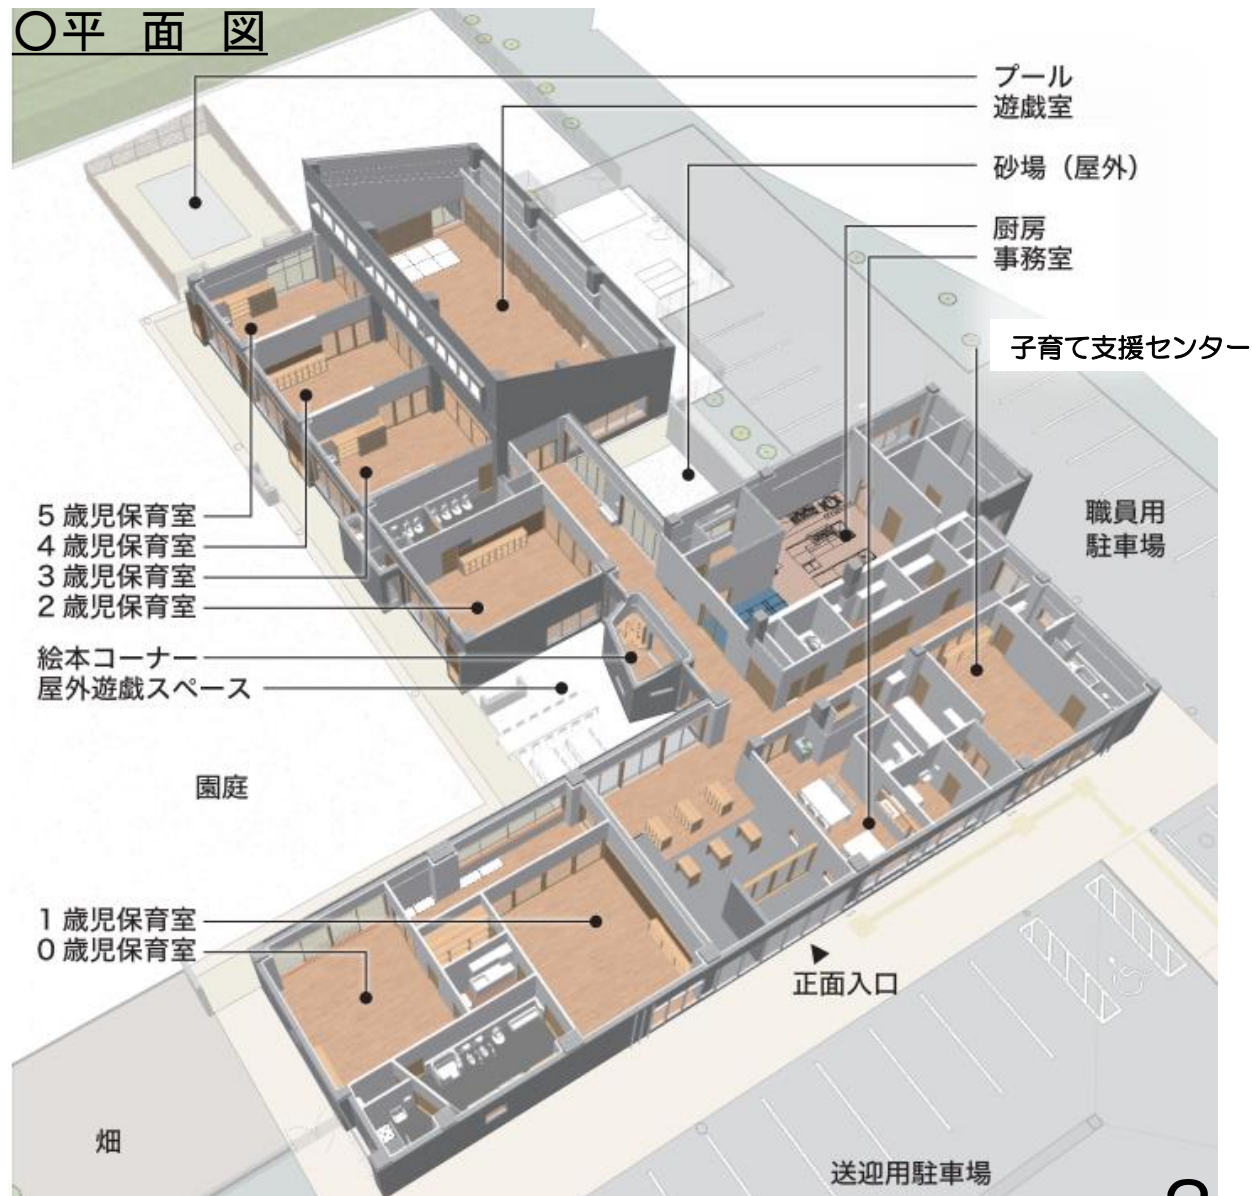

1 概要

金明、湖北、潮津の3つの保育園を再編した、新園を旧ソフトボール場に新築

(特徴的な機能等)

- ◇ 0・1歳児保育
- ◇ 医療的ケア児支援
- ◇ 子育て支援センター
- ◇ 太陽光発電 など

2 開園

令和3年4月

3 保育園名称

加賀市立スワトン保育園
潮津町ソ1番地2

※R2.12定例会で、保育園設置条例の一部改正可決

4 予定定員

0歳児	1歳児	2歳児	3歳児	4歳児	5歳児	合計
6人	14人	20人	20人	20人	20人	100人

イメージ

加賀市立スワトン保育園について

○位置図

敷地面積	12,123.7㎡
建築面積	1,216.9㎡
延床面積	1,055.3㎡
階数／耐火種別	地上1階／耐火構造
最高高さ	7.975m
構造	鉄筋コンクリート造

○平面図

加賀市立スワトン保育園について

	~9月	10月	11月	12月	1月	2月	3月	4月	5月
建築工事	躯体	屋根・外壁・内装			外構・遊具	検査・引渡			
金明・湖北・潮津 (現園)		交流保育(随時)				旧園交流保育 お別れ遠足	新園交流保育 卒園式(各園) 閉園式(各園)		
新園						内見会 開園シュミレーション	清掃 備品移設	★入園式(4/3)	☆竣工式
保護者会		新役員選出	保護者会運営(会費・地域参加行事、閉園式等)						
市(子育て支援課)	新園名称公表	月例3園調整会議(進捗確認・保育目標・年間行事など)			条例改正		R3年度入園決定		3
		R3年度入園申込							

正面側（北側）

園庭側（東側）

(0歳児保育室)

(1歳児保育室)

(2歳児保育室)

(3~5歳児保育室)

屋内（子育て支援センター）

屋内（遊戯室）