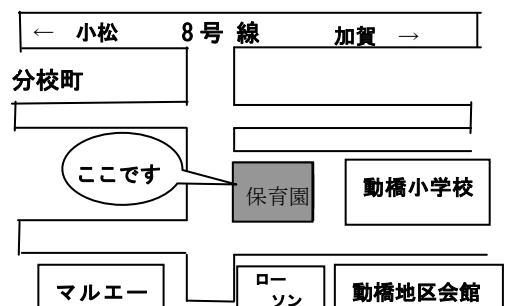

2月 豆まき会

8月 夏祭り プール教室

日舞ミニ発表会 お招き茶会

10月 親子運動会 観劇

3月 ひな祭り会 お別れ会 卒園式

焼き芋会 (さくら組祖父母)

☆身体計測 防災訓練 保育参加 保育参観 自然体験 サッカー 交通安全教室 (市、県)

☆野球 トランポリン教室 日舞 お茶会 お楽しみ会 絵本読み聞かせの会

【所在地】

動橋保育園って

定員

165名です

対象児童

4ヶ月から小学校就学前までのお子さんが入園できます。

保育時間

- ・開園時間は7時30分～19時00分
 - ・通常保育時間は8時30分～16時30分
(土曜日は12時30分)
- ◇お仕事の都合により、早朝、延長保育を実施します。