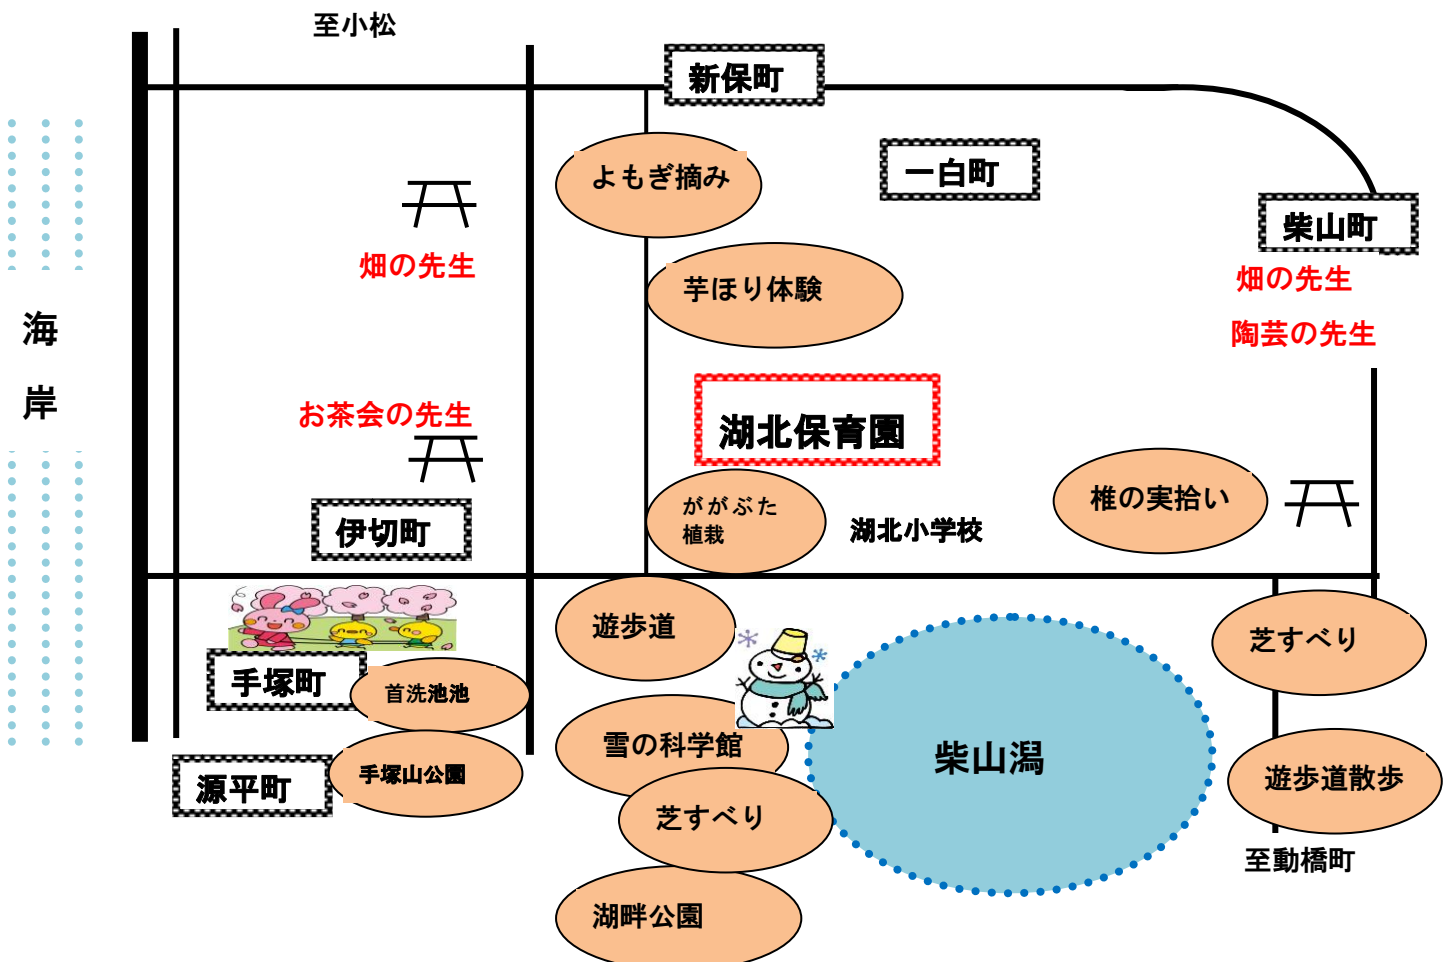

加賀市立 湖北保育園

〒922-0402 加賀市 柴山町78

TEL (0761-74-0125)

FAX (0761-74-0293)

Eメール kohoku-h@city.kaga.lg.jp

☆明るく元気な子

- * 生活習慣が身についた子
- * 考えを素直に表現できる子
- * 人とのかかわりで愛情と信頼感をもてる子

☆思いやりのある子

- * 人の痛みや喜びを分かち合える子
- * 善悪の判断ができる子

☆最後までがんばる子

- * 創造、工夫を楽しみ最後までやり遂げようとする子
- * 興味や疑問をもち感性豊かな子

* 地域に出かけ、自然に触れて遊びます。

* また、地域の先生方から、指導を受けてお茶会や芋ほり体験などを楽しみます。

年間・毎月の行事

保護者参加行事

- ・ 入園式
- ・ 親子遠足
- ・ 保育参観
- ・ クラス懇談会
- ・ 保育参加
(一日保育士)
- ・ 夕涼み会
- ・ 親子運動会
- ・ なかよし発表会
- ・ 餅つき会(祖父母)
- ・ 卒園式

地域体験

- ・ さつま芋苗植え
収穫
- ・ ががぶた植栽
- ・ 敬老会参加
- ・ 文化祭作品参加

楽しい集い

- ・ 子どもの日の集い
- ・ 七夕会
- ・ 焼き芋会(祖父母)
- ・ クリスマス会
- ・ 豆まき会
- ・ ひな祭り会
- ・ お別れ会

子育て支援

- ・ 一時預かり
- ・ 保育園開放
- ・ 育児相談

園外保育

- ・ 自然体験
- ・ なかよし遠足
- ・ 人形劇観劇
- ・ お別れ遠足

毎月の行事

- ・ 誕生会
- ・ 自動車文庫(年長)
- ・ 防災訓練
- ・ 絵本貸し出し(毎週)

その他

- ・ お茶会
- ・ サッカー教室
- ・ 陶芸教室

健康管理

- ・ 身体計測
- ・ 内科検診
- ・ 歯科検診

自然体験

バスで出かけて、
自然体験をします。