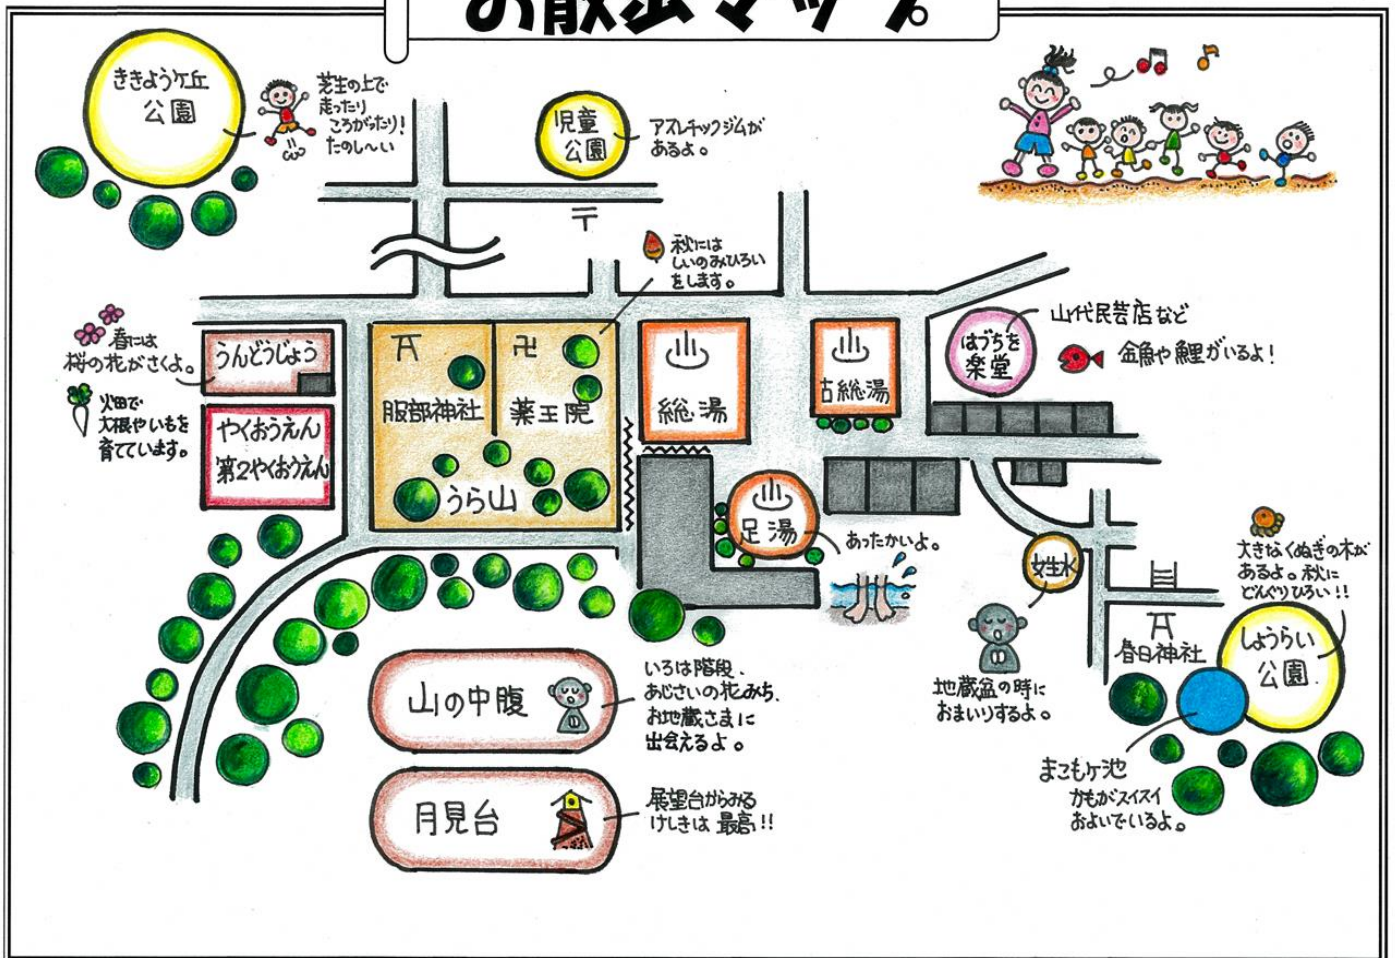

やくおうえん

〒922-0242

石川県加賀市山代温泉 8-168-1

TEL:0761-76-1642 FAX:0761-76-1542

定員：60名

対象児：生後2ヶ月後～就学前までのお子さん

延長保育(18:30まで)、土曜午後保育、一時預かりもしています。

保育目標

- のびのびと明るい子ども
- よく見、よく考える子ども
- 自分も人も大切にできる子ども

保育の方法

- いろいろな環境の中での子ども自身の直接体験を大事にしています。
- 自然に触れる機会をできるだけ多くしています。
- 異年齢のかかわりを多くもつようにしています。

お散歩マップ

いっしょに子育て

おうちの方とのコミュニケーションを大切にしています。

連絡帳や毎日の送迎時の対話などでコミュニケーションを深めています。子育ての悩みや心配ごとなど、どんな些細なことでも、いつでも遠慮なくお話しください。

食事

食事は完全給食で、栄養士が園独自の献立を作成しています。季節を感じられる食材や行事食を取り入れています。おやつは手づくりおやつが中心です。また、一人ひとりの発達や状態に応じた離乳食やアレルギー食を提供しています。

年間行事とその他の行事

春

- ・花まつり
(お釈迦様の誕生を祝い、白象をひっぱります)
- ・親子バス遠足
- ・しょうぶ湯まつり
(手づくりみこしパレードと鼓隊演奏発表)
- ・銀河鉄道観劇 など

夏

- ・七夕の集い
- ・プラネタリウム見学
- ・鴨池水辺の生き物探検
- ・夏まつり
- ・ぶどう狩り など

秋

- ・うんどう会
- ・秋の遠足
- ・芋ほり
- ・焼き芋会
- ・発表会 など

冬

- ・豚汁会
- ・クリスマスの集い
- ・もちつき
- ・節分の集い
- ・お別れ遠足 など

毎月の定例行事

- ・身体計測
- ・避難訓練
- ・誕生会
- ・英語あそび