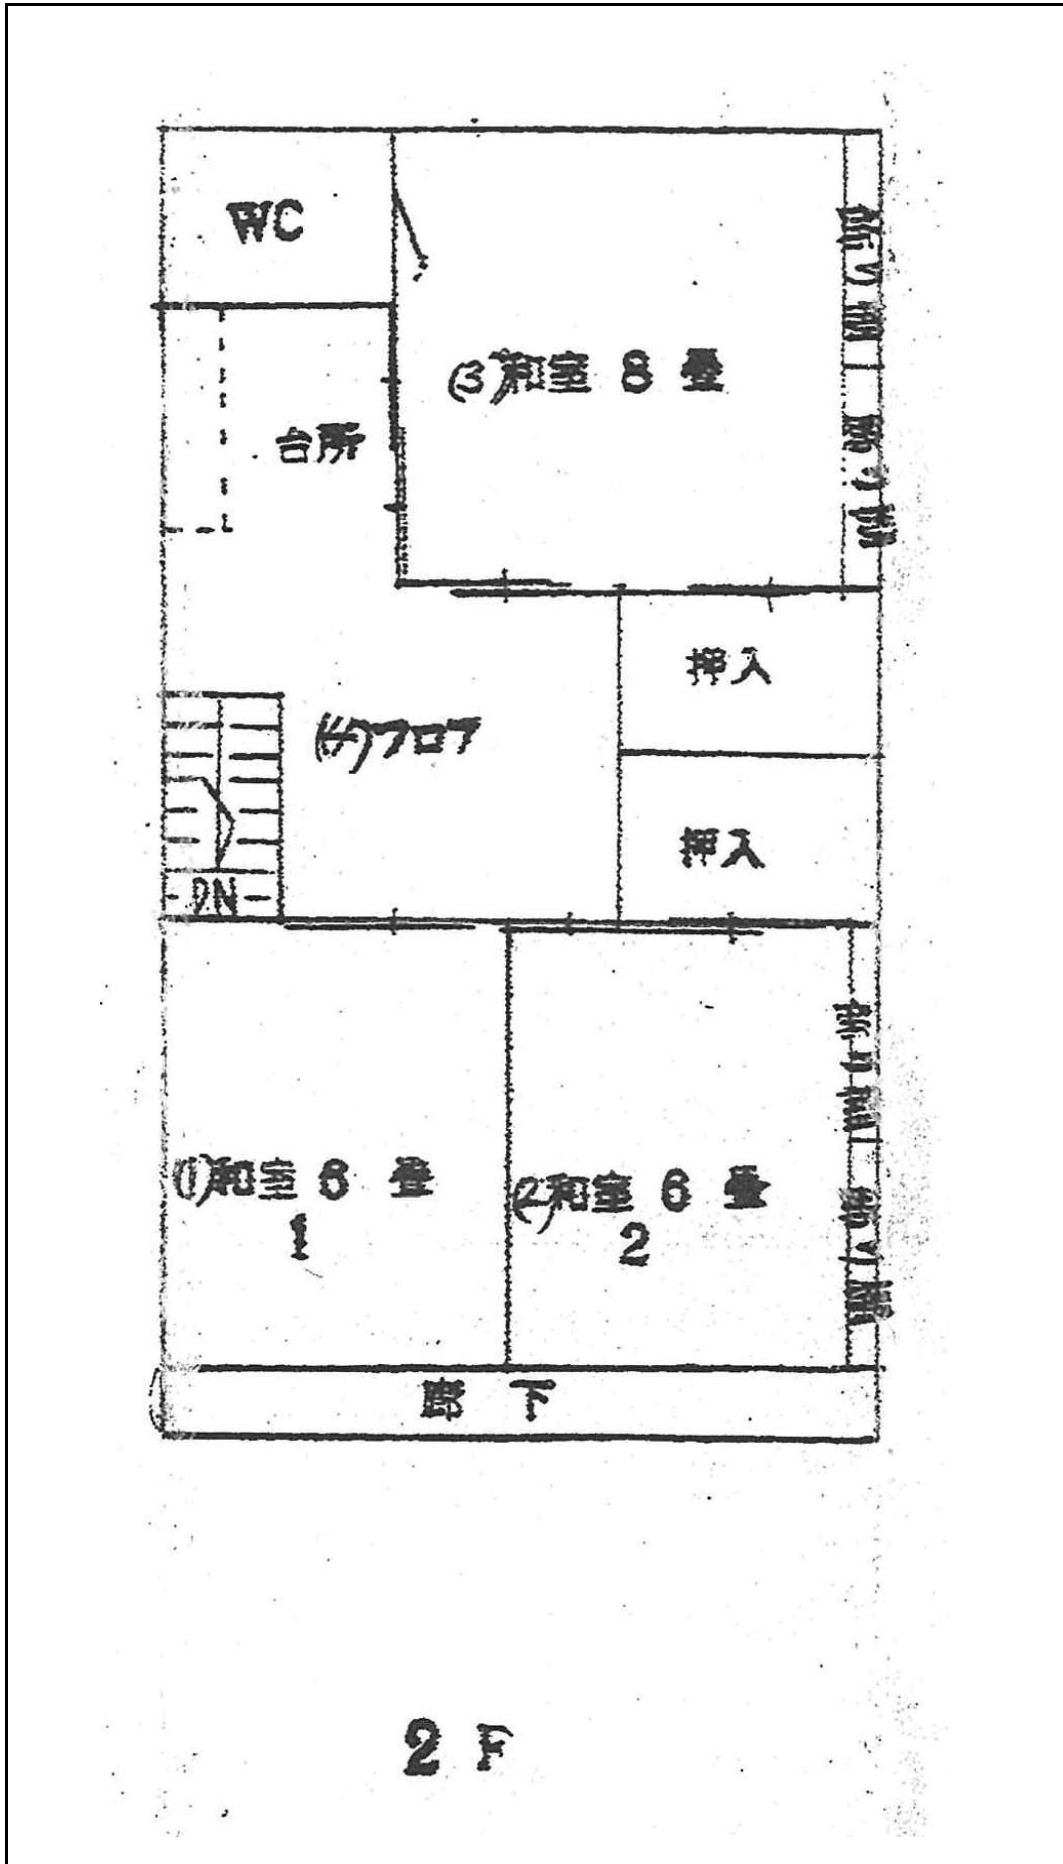

| | |
|-------|-----|
| 物件No. | 167 |
|-------|-----|

| | |
|---------|-----------------------|
| 所在地 | 加賀市 山中温泉の本町ク10 (2階のみ) |
| 面積 (建物) | 134.25㎡ (うち2階 61.11㎡) |
| 面積 (土地) | 98.74㎡ |
| 賃料 | 28,000円/月 |
| 売却 | — |

外観写真

間取り

2F