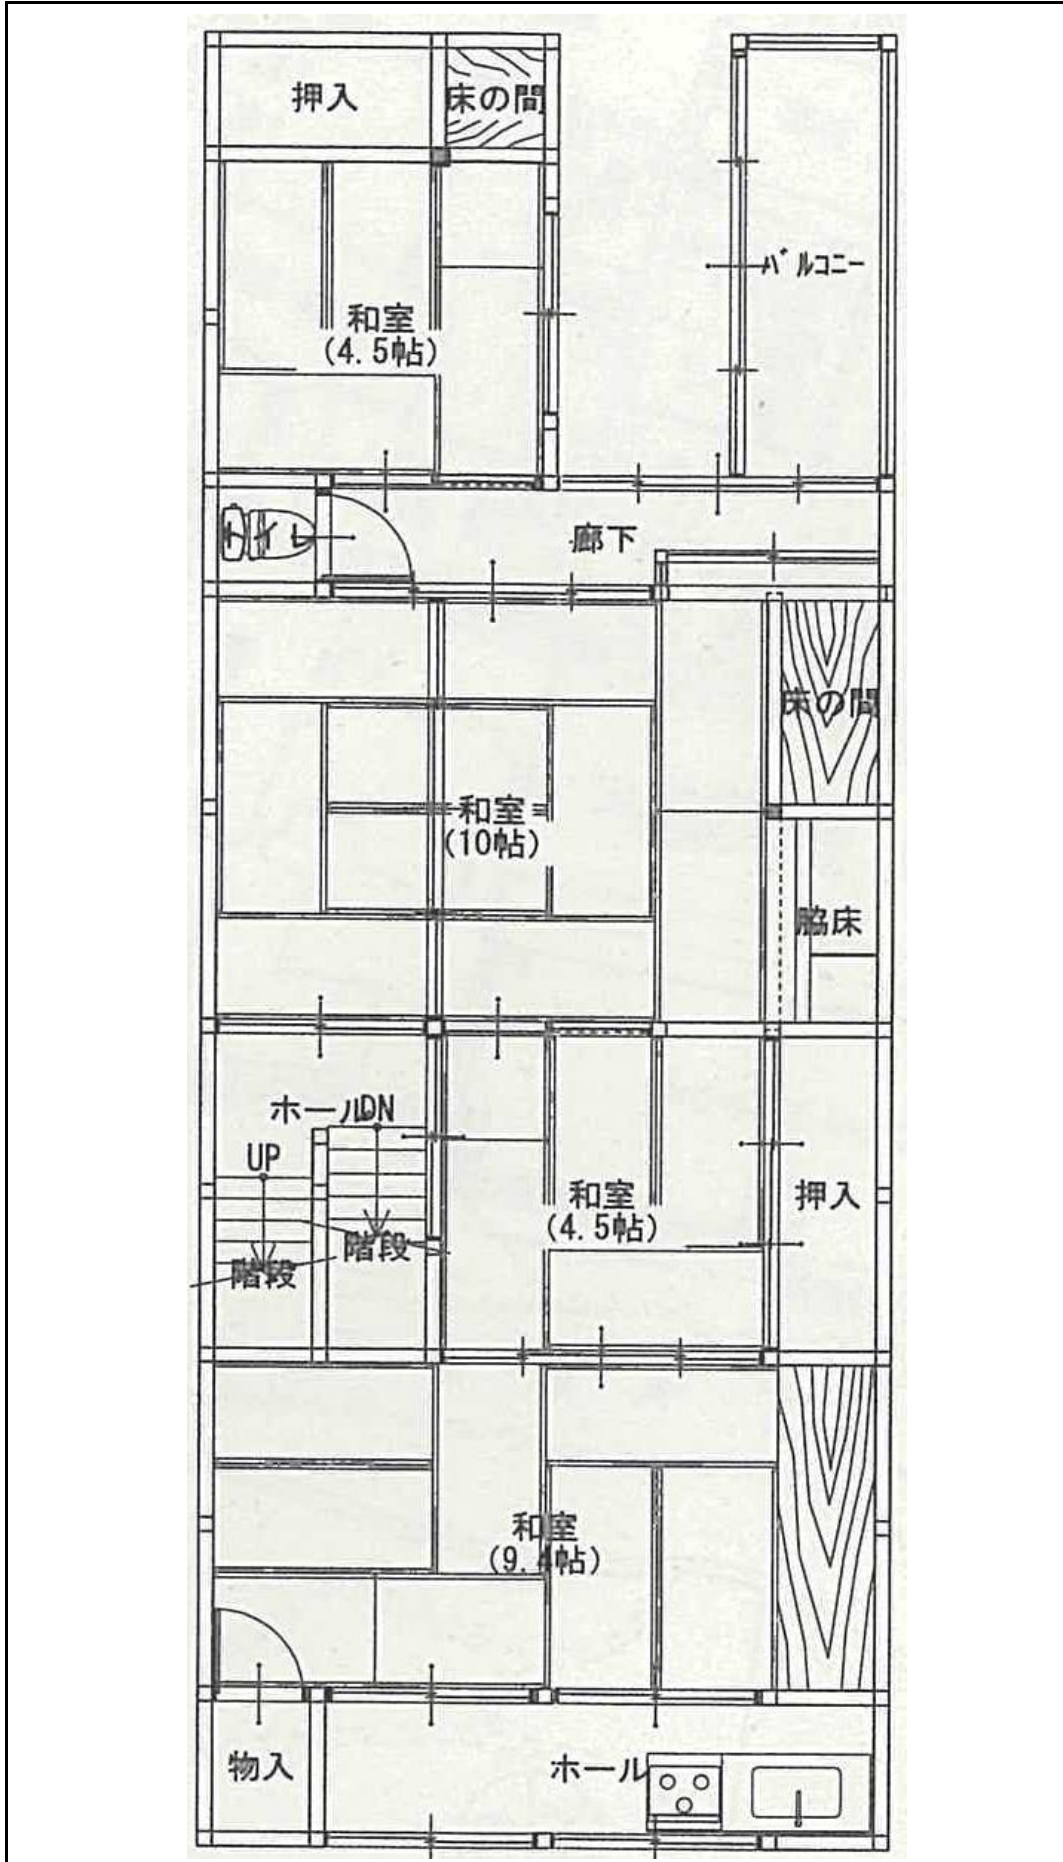

物件No.	211
-------	-----

所在地	加賀市 山中温泉東町二丁目ツ25番地
面積（建物）	115.69㎡
面積（土地）	94.47㎡
賃料	—
売却	500万円

敷金	—
礼金	—
建築構造／建築年	木造2階建／建築年 不明
浴室・トイレ	風呂（無し）、トイレ（2ヶ所）
上下水道	上水（公営）、排水（不明）
駐車場	—
間取り	6LDKS
備考	建物一部リフォームあり

外観写真

間取り図 (1F)

間取り図 (2F)

間取り図（小屋裏） & 内観写真