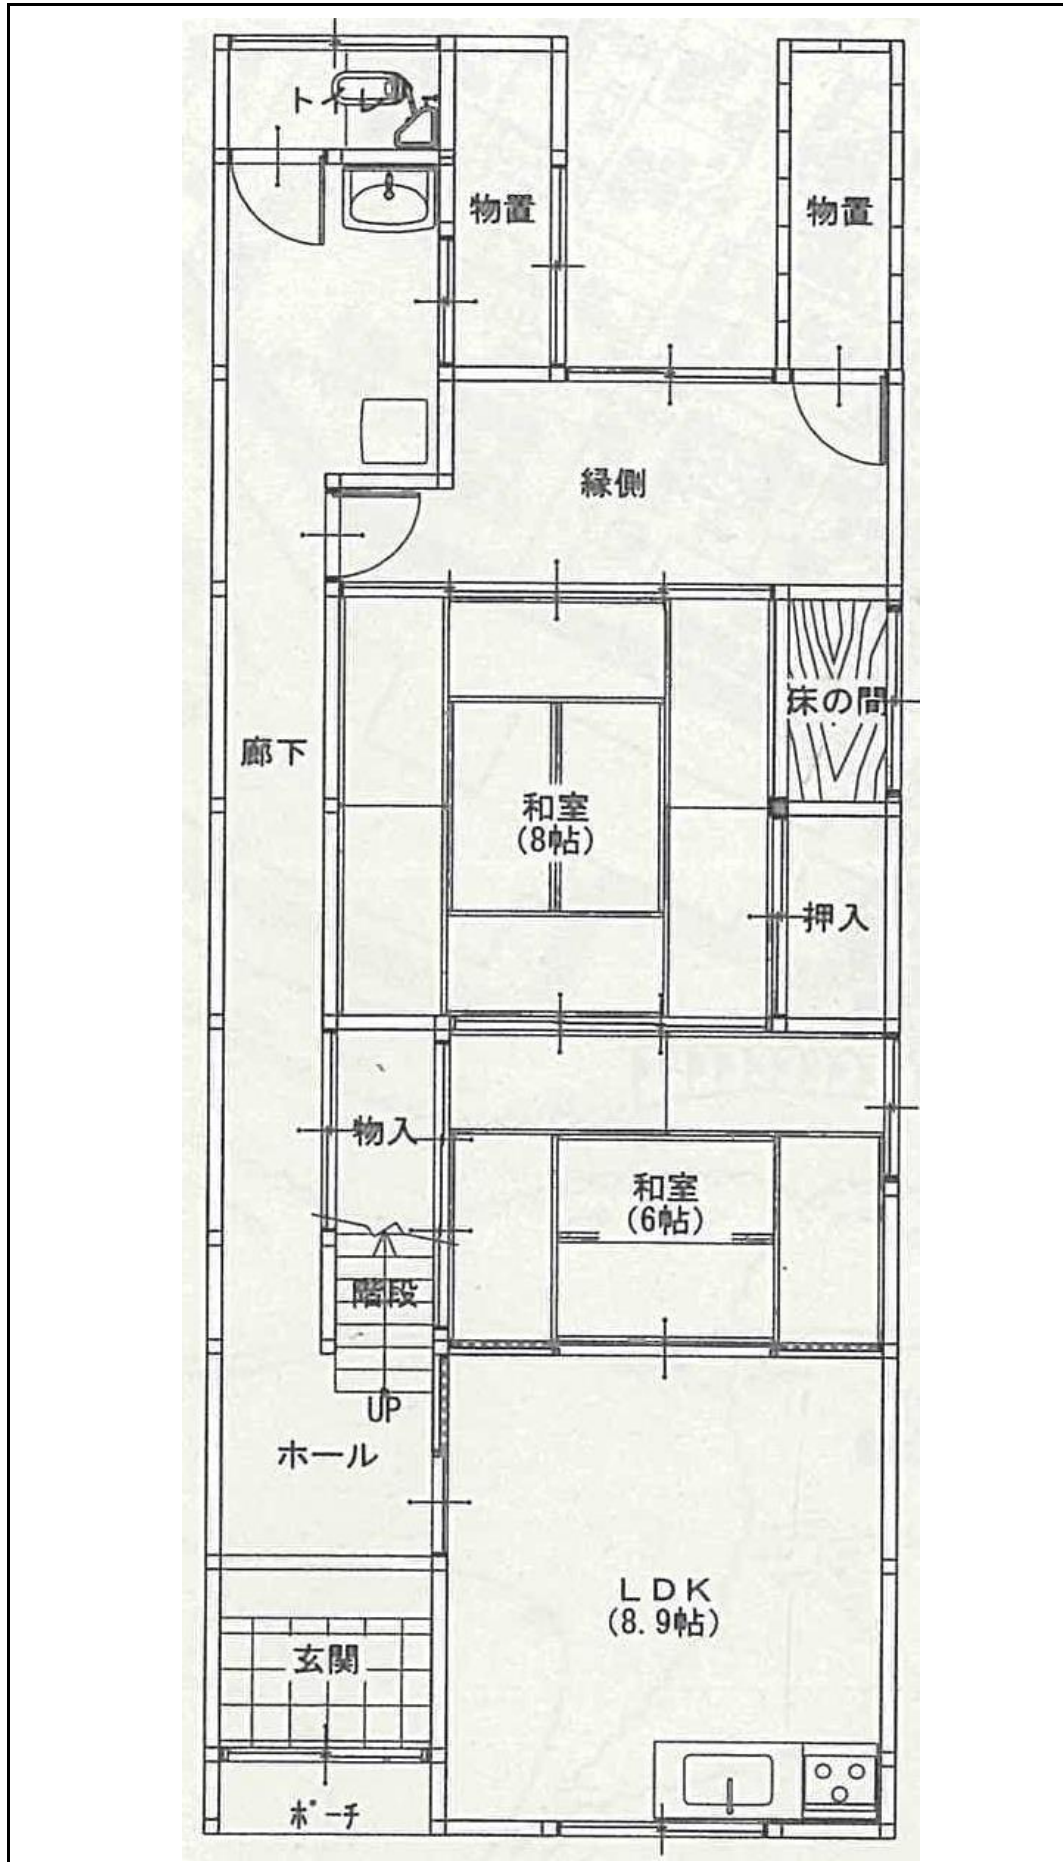

物件No.	211
-------	-----

所在地	加賀市 山中温泉東町二丁目ツ25番地
面積（建物）	115.69㎡
面積（土地）	94.47㎡
賃料	—
売却	500万円

敷金	—
礼金	—
建築構造／建築年	木造2階建／建築年 不明
浴室・トイレ	風呂（無し）、トイレ（2ヶ所）
上下水道	上水（公営）、排水（不明）
駐車場	—
間取り	6LDKS
備考	建物一部リフォームあり

外観写真

間取り図 (1F)

間取り図 (2F)

間取り図（小屋裏） & 内観写真