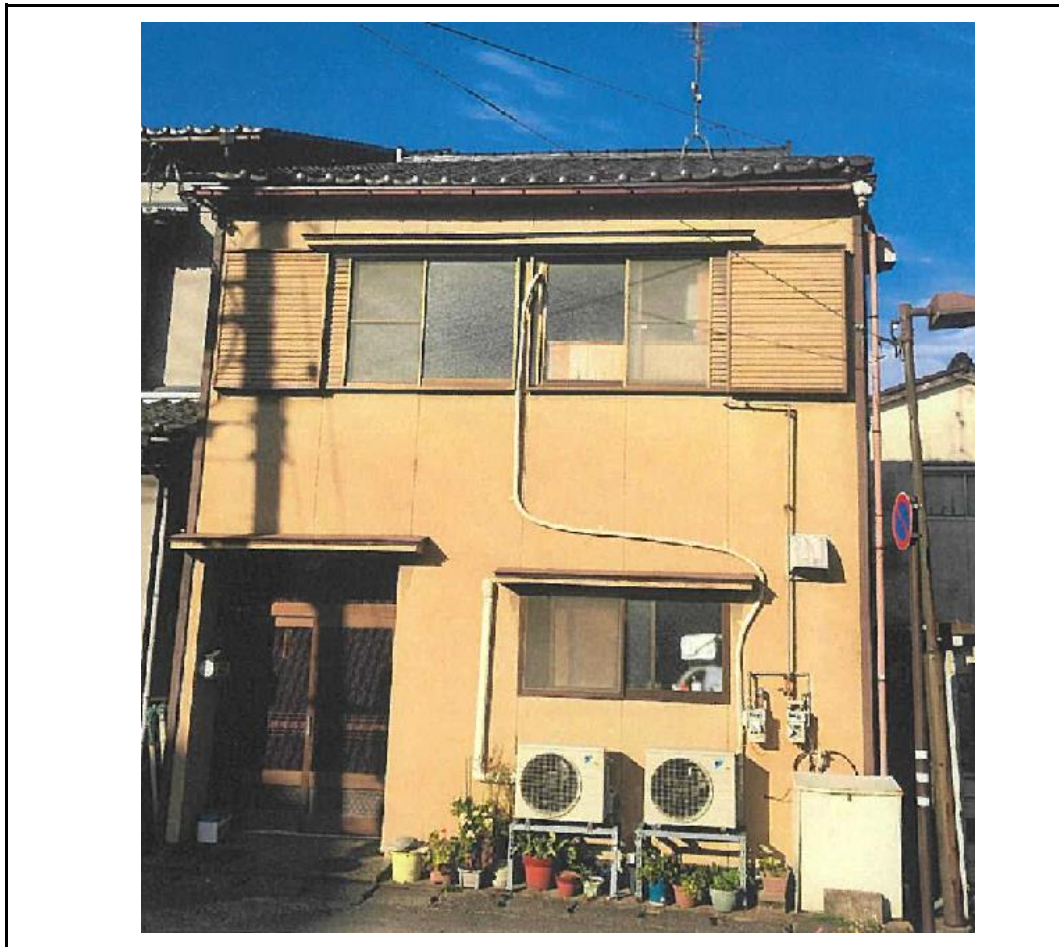

物件No.	211
-------	-----

所在地	加賀市 山中温泉東町二丁目ツ25番地
面積（建物）	115.69㎡
面積（土地）	94.47㎡
賃料	—
売却	500万円

敷金	—
礼金	—
建築構造／建築年	木造2階建／建築年 不明
浴室・トイレ	風呂（無し）、トイレ（2ヶ所）
上下水道	上水（公営）、排水（不明）
駐車場	—
間取り	6LDKS
備考	建物一部リフォームあり

外観写真

間取り図 (1F)

間取り図 (2F)

間取り図（小屋裏） & 内観写真