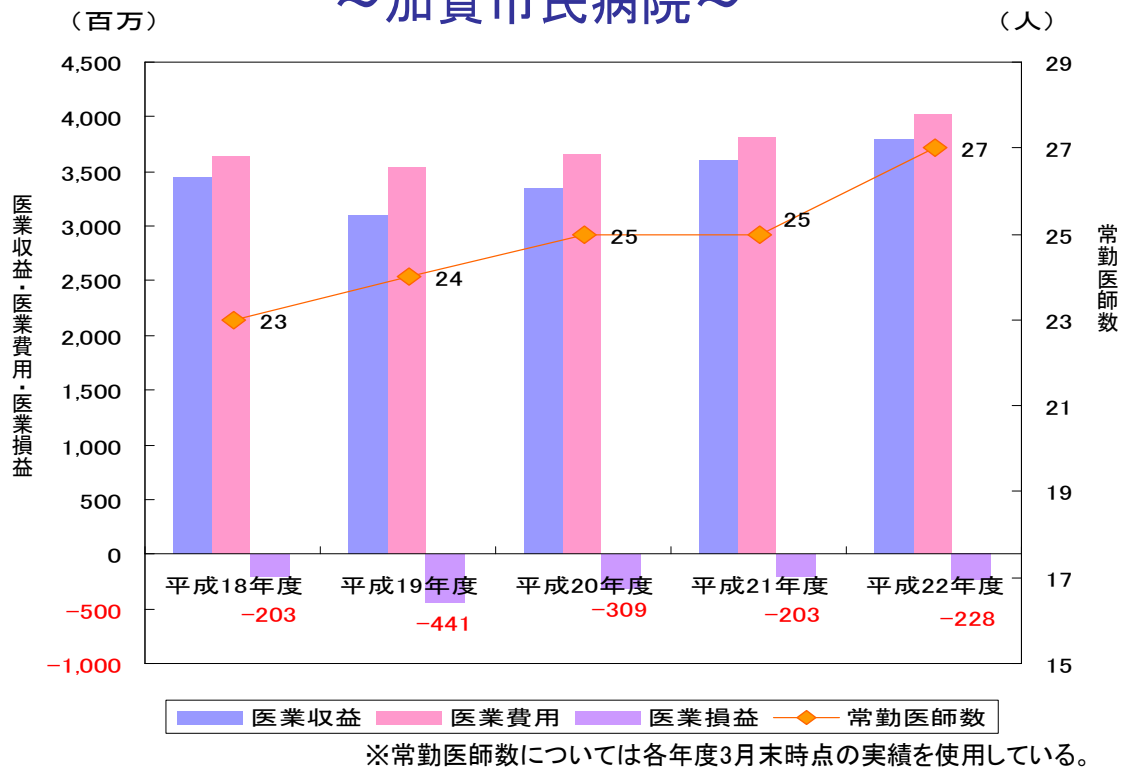

医業損益と常勤医師数の推移 ～加賀市民病院～

医業損益と常勤医師数の推移 ～山中温泉医療センター～