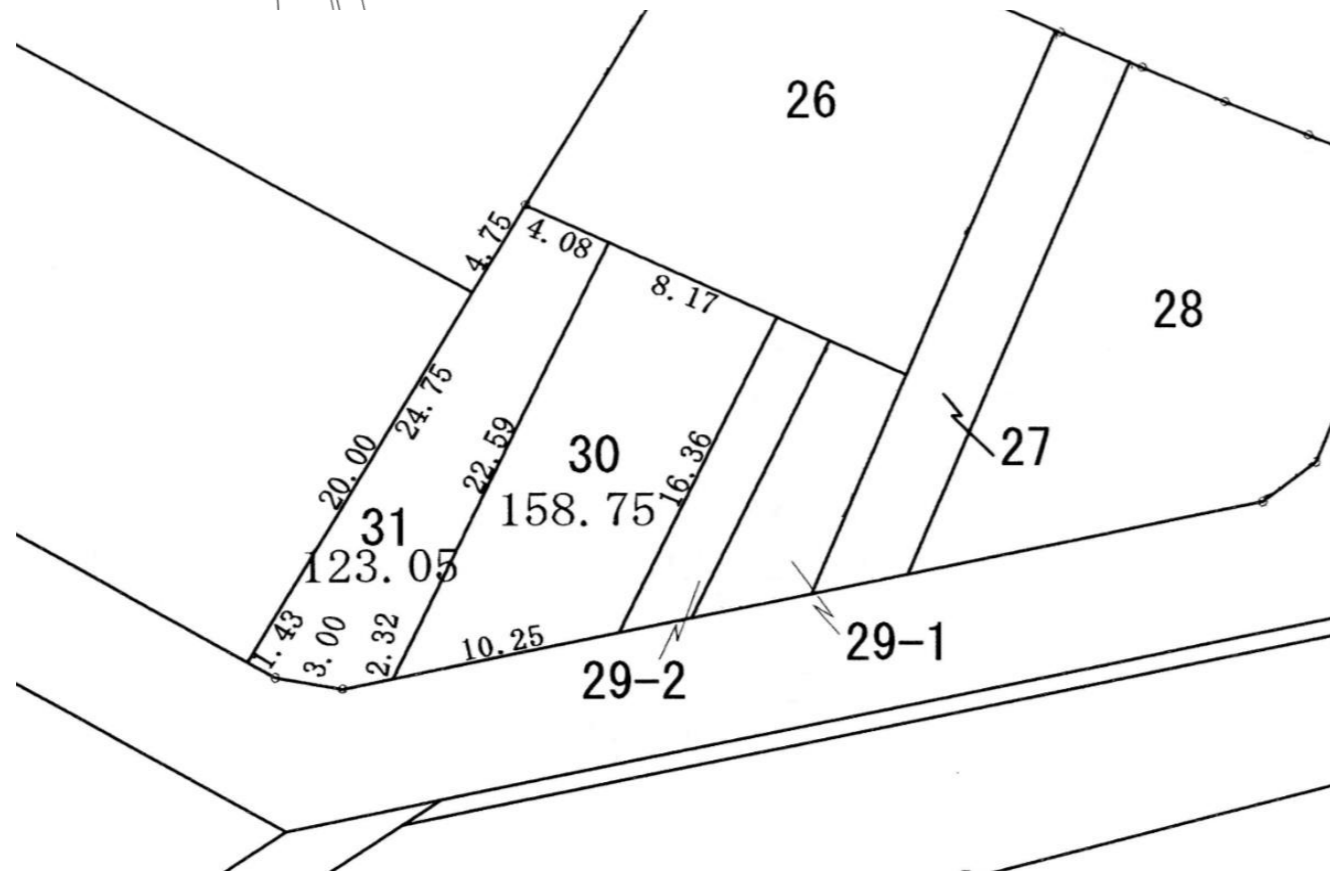

宮の杜分譲地区画資料

住所	山中温泉宮の杜1丁目30番、31番
区画番号	30番
面積	281.80㎡ 85.24坪
㎡単価	9,100円 (参考単価)
坪単価	30,000円 (参考単価)
分譲価格	2,560,000円
給水管布設負担金	給水管は布設されておりません。
備考	

(令和5年10月27日時点)

写真