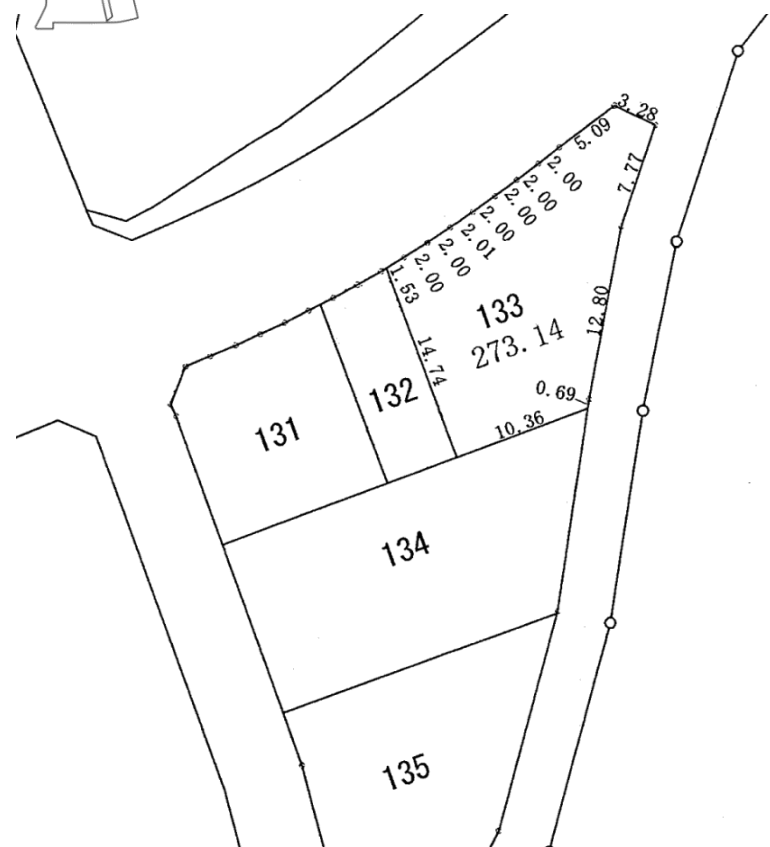

宮の杜分譲地区画資料

住所	山中温泉宮の杜2丁目133番
区画番号	133番
面積	273.14㎡ 82.62坪
㎡単価	7,500円 (参考単価)
坪単価	24,800円 (参考単価)
分譲価格	2,050,000円
給水管布設負担金	給水管は布設されておりません。
備考	

(令和5年10月27日時点)

写真