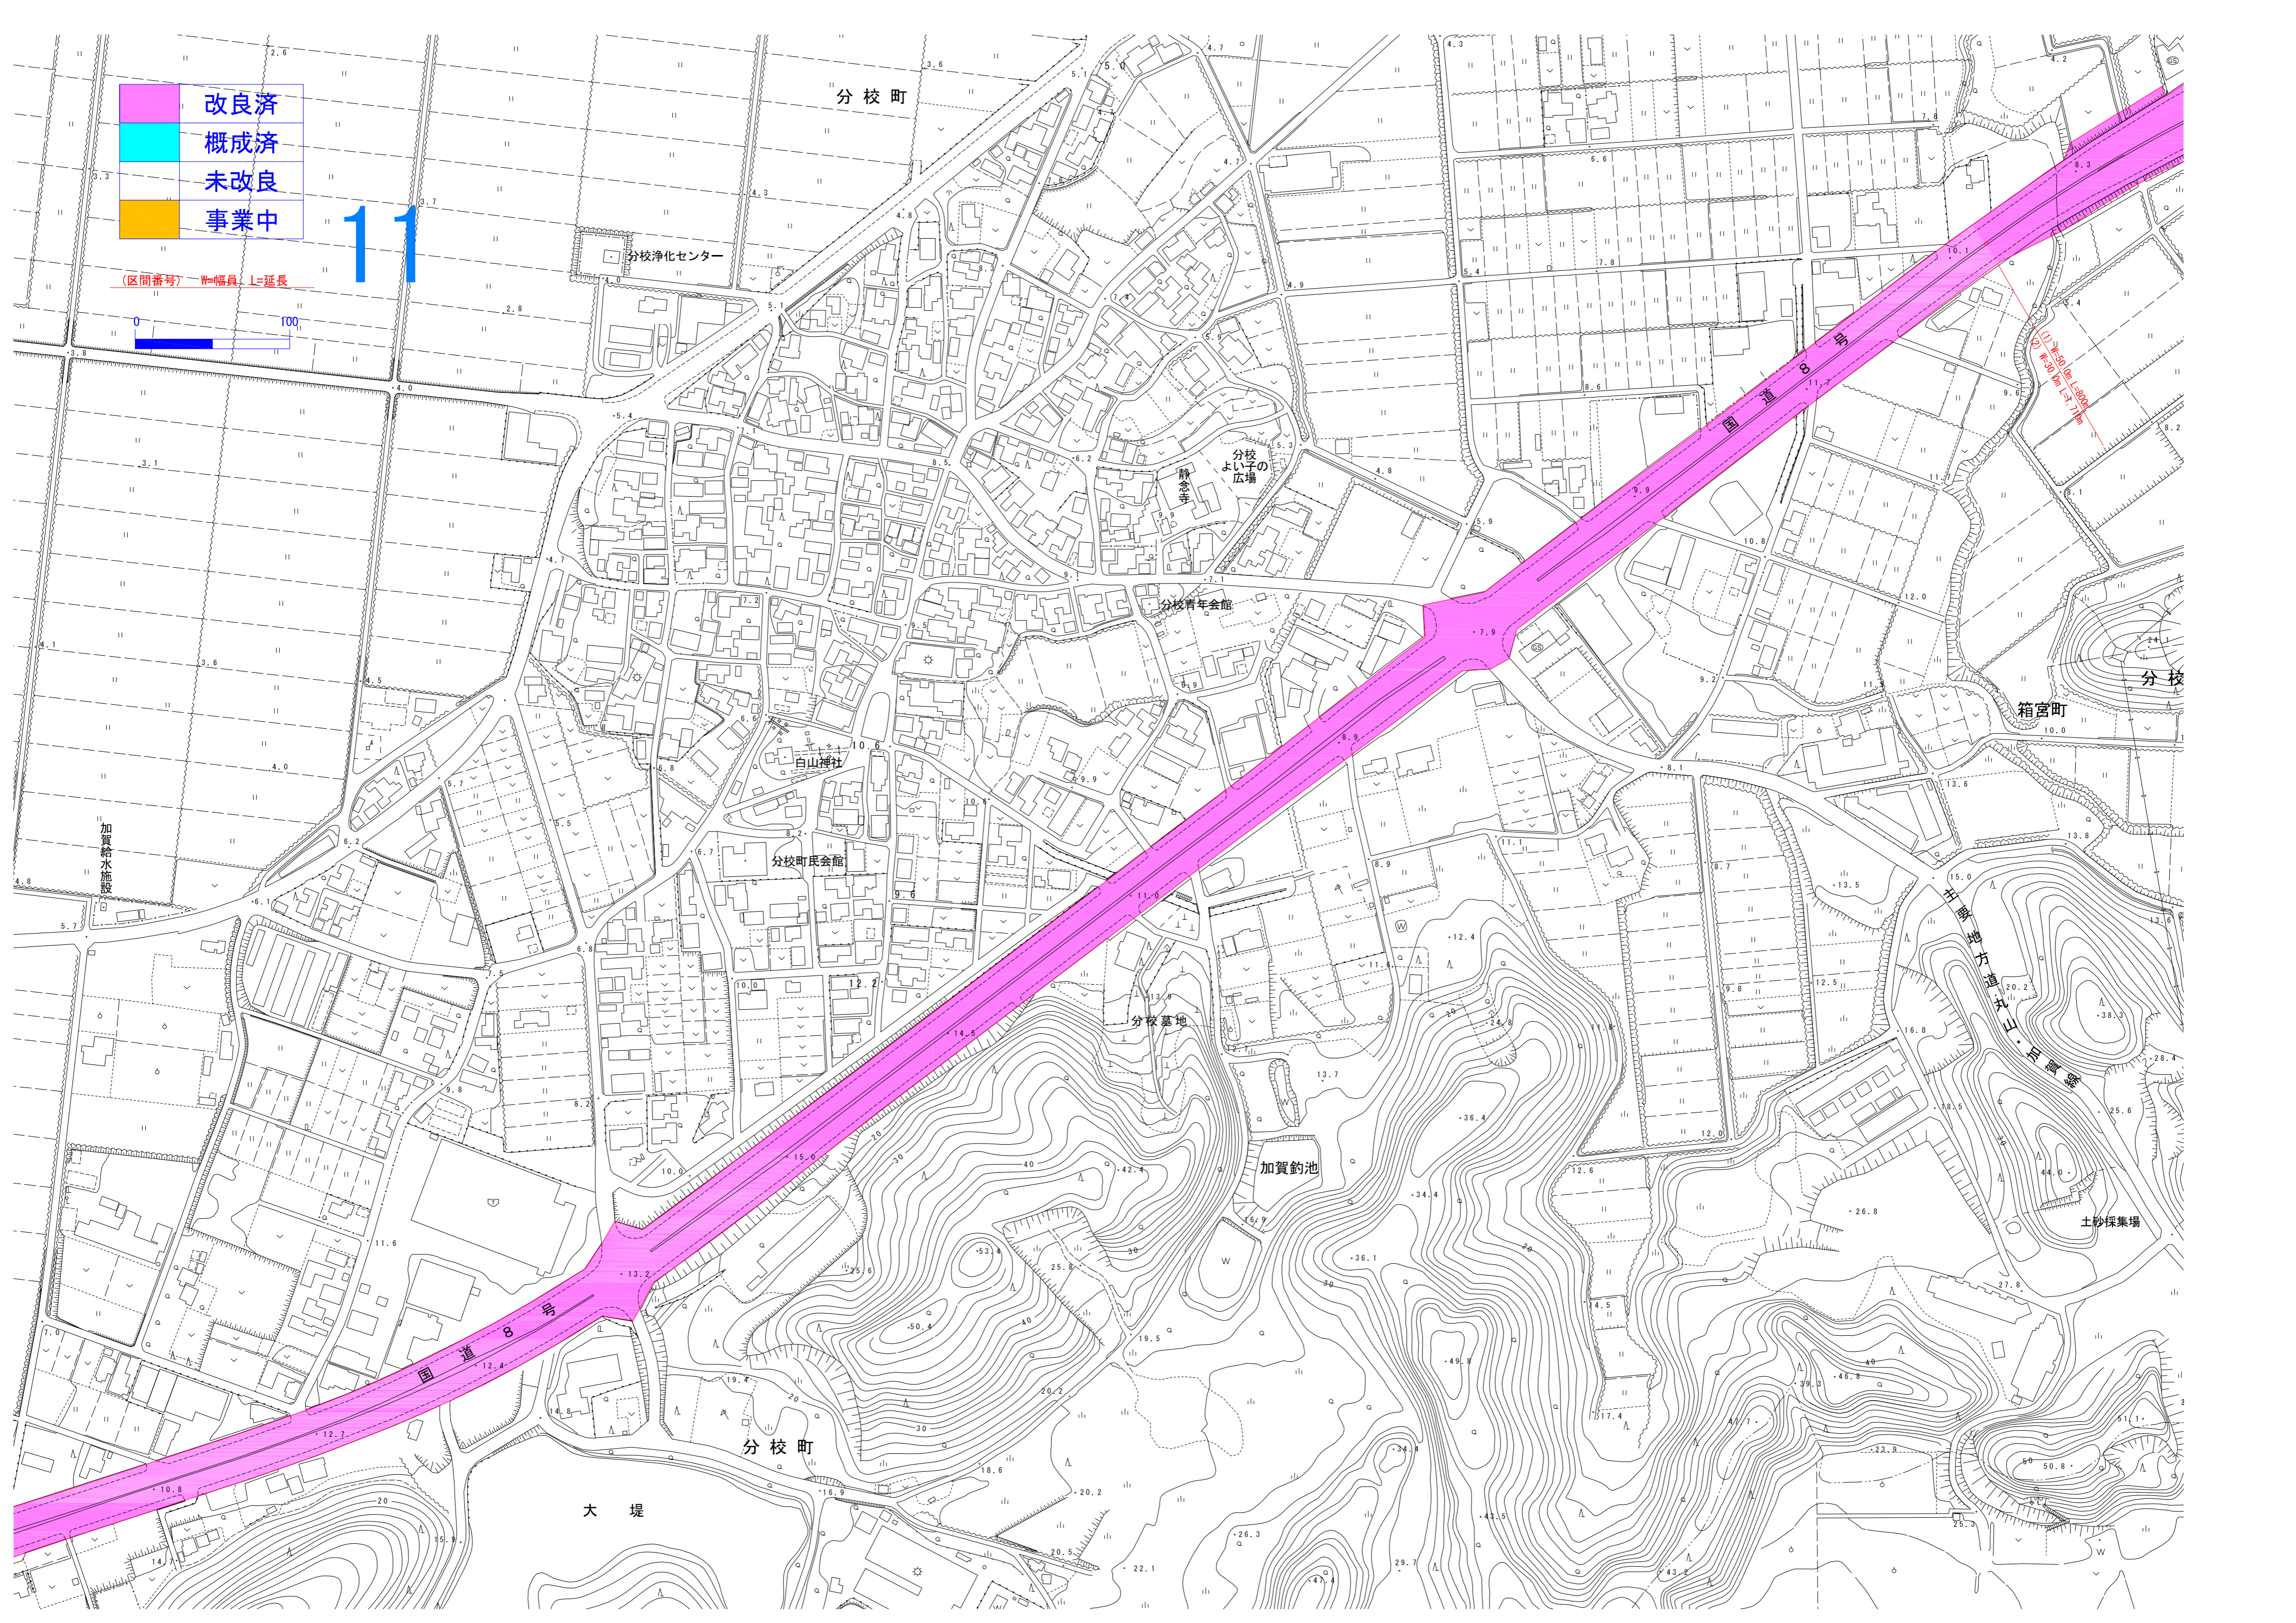

	改良済
	概成済
	未改良
	事業中

(区間番号) W=幅員 L=延長

11

分校町

分校浄化センター

分校よい子の広場
静念寺

分校青年会館

白山神社

分校町民会館

分校墓地

加賀釣池

箱宮町

分校

加賀給水施設

加賀地方道北山・石丸線

土砂採集場