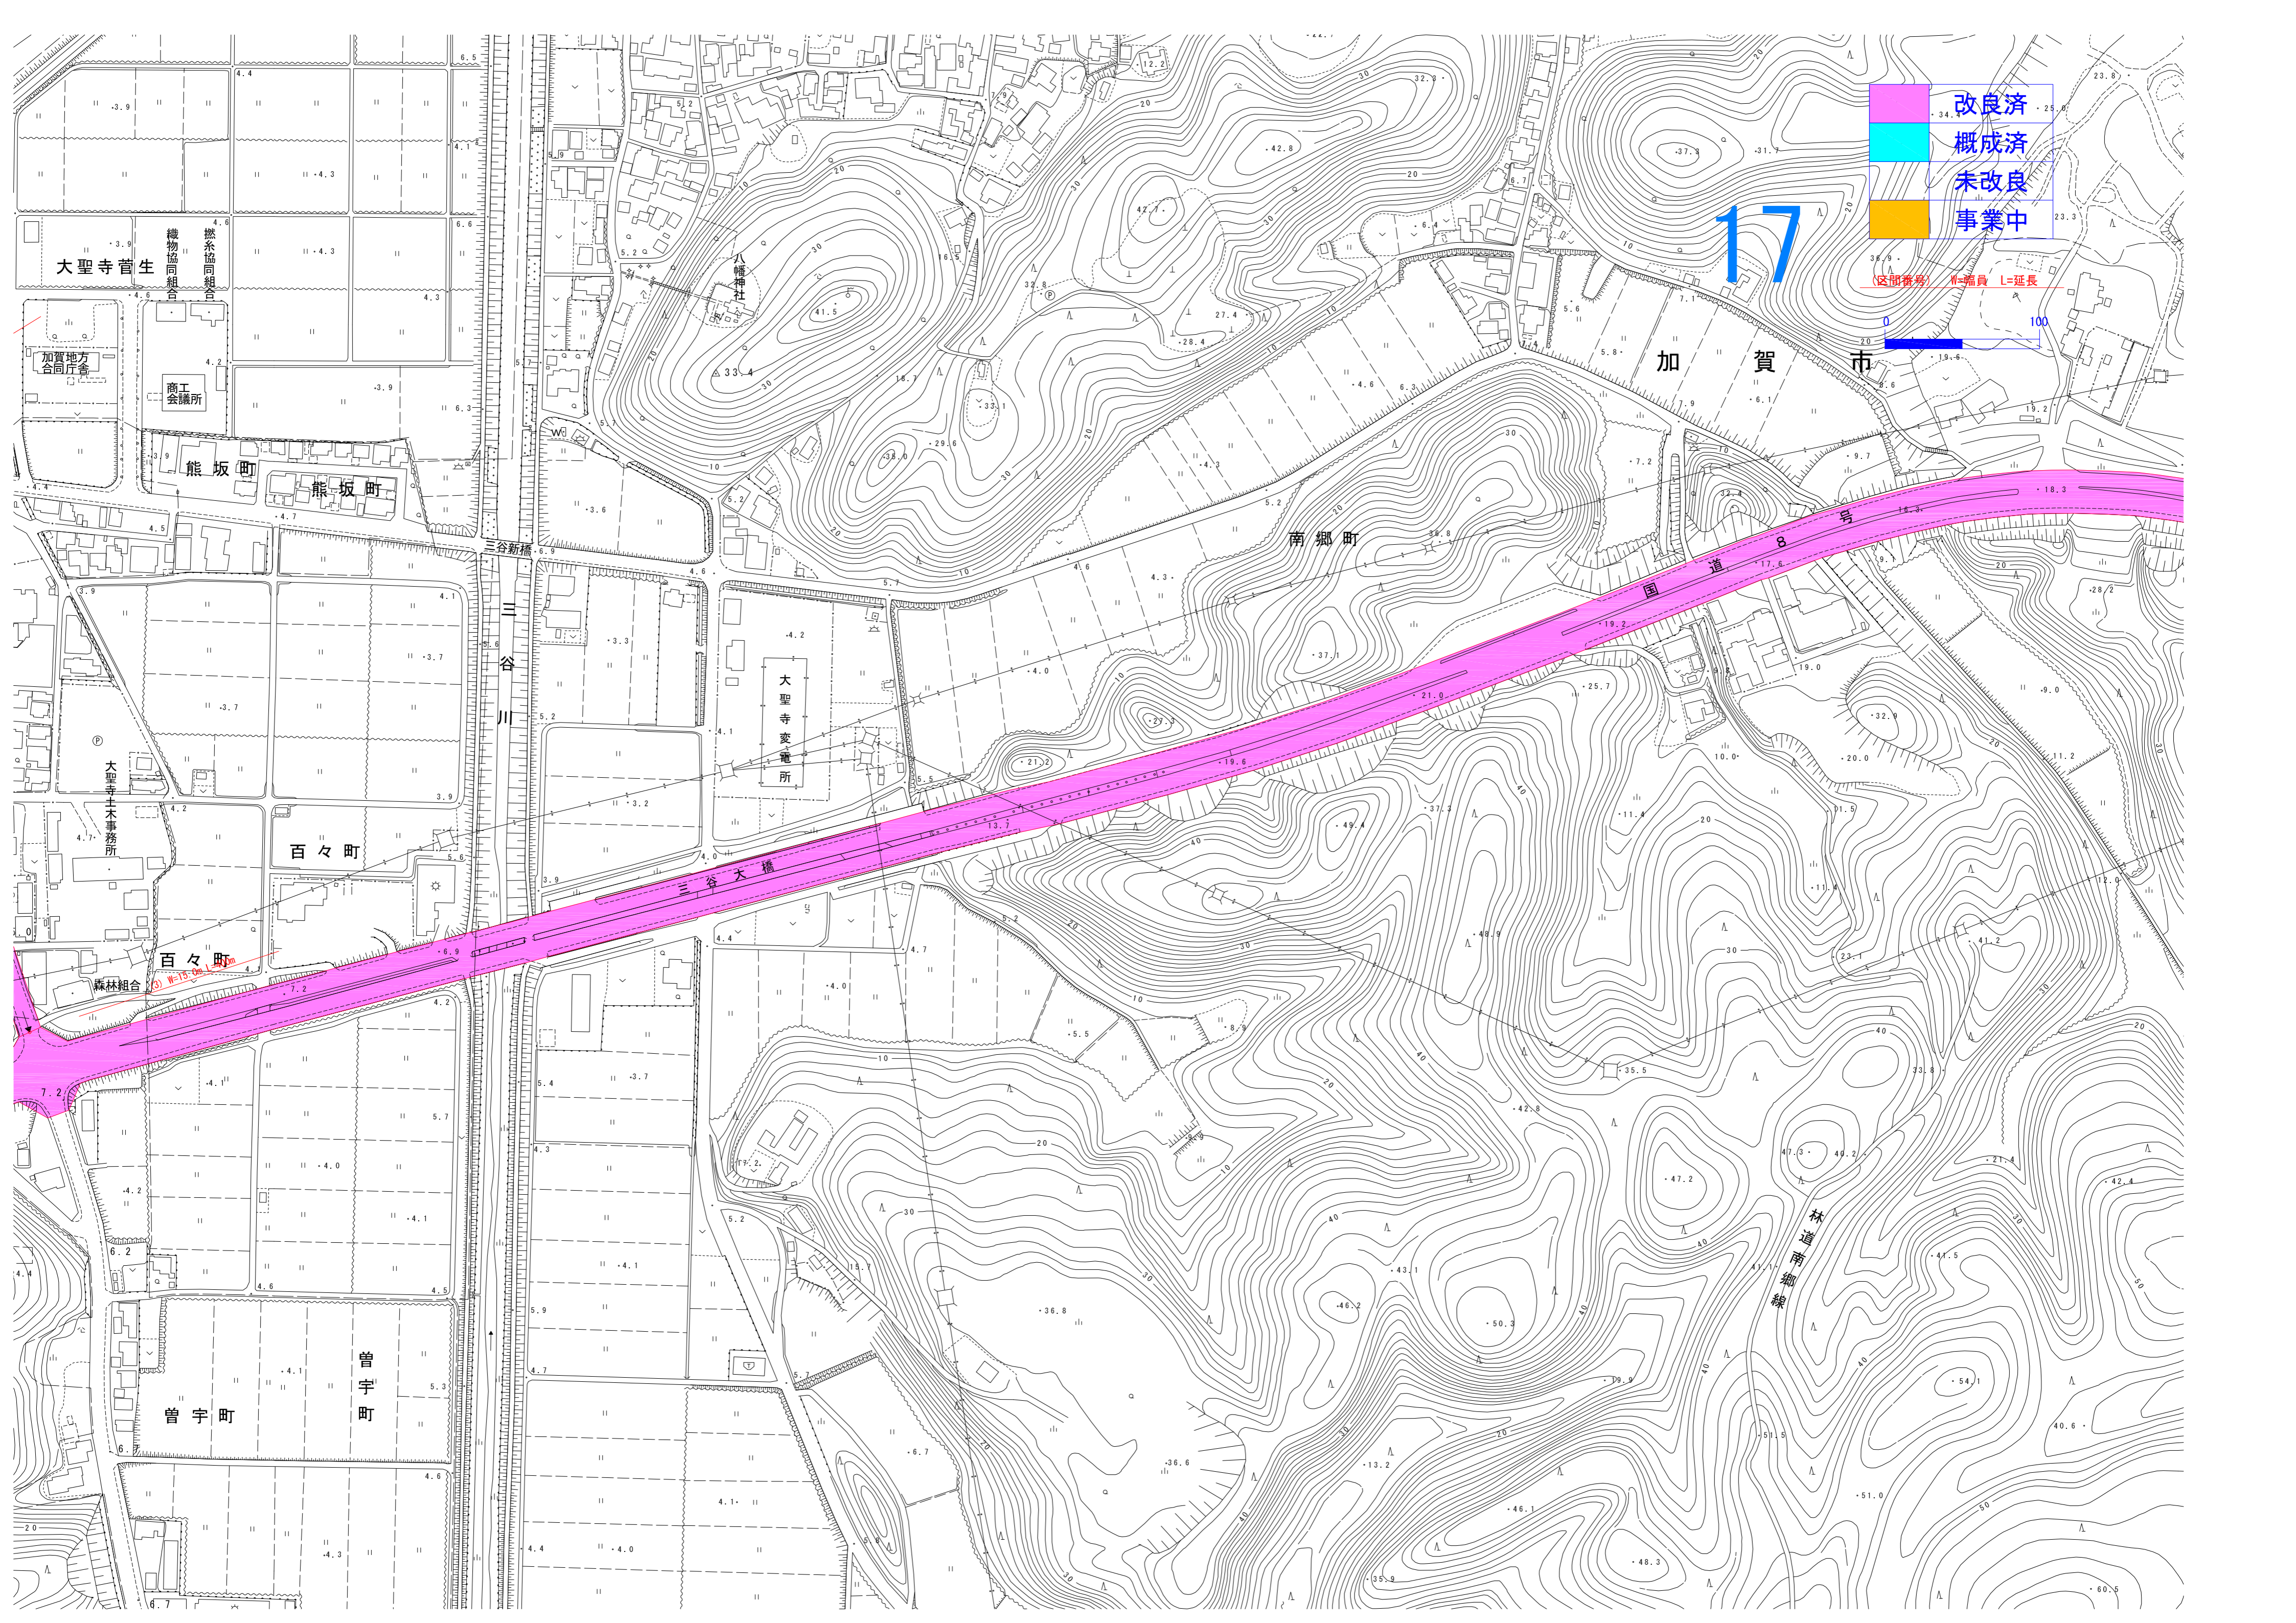

	改良済
	概成済
	未改良
	事業中

17

(区間番号) W=幅員 L=延長

大聖寺首生

加賀地方合同庁舎

商工会議所

熊坂町

熊坂町