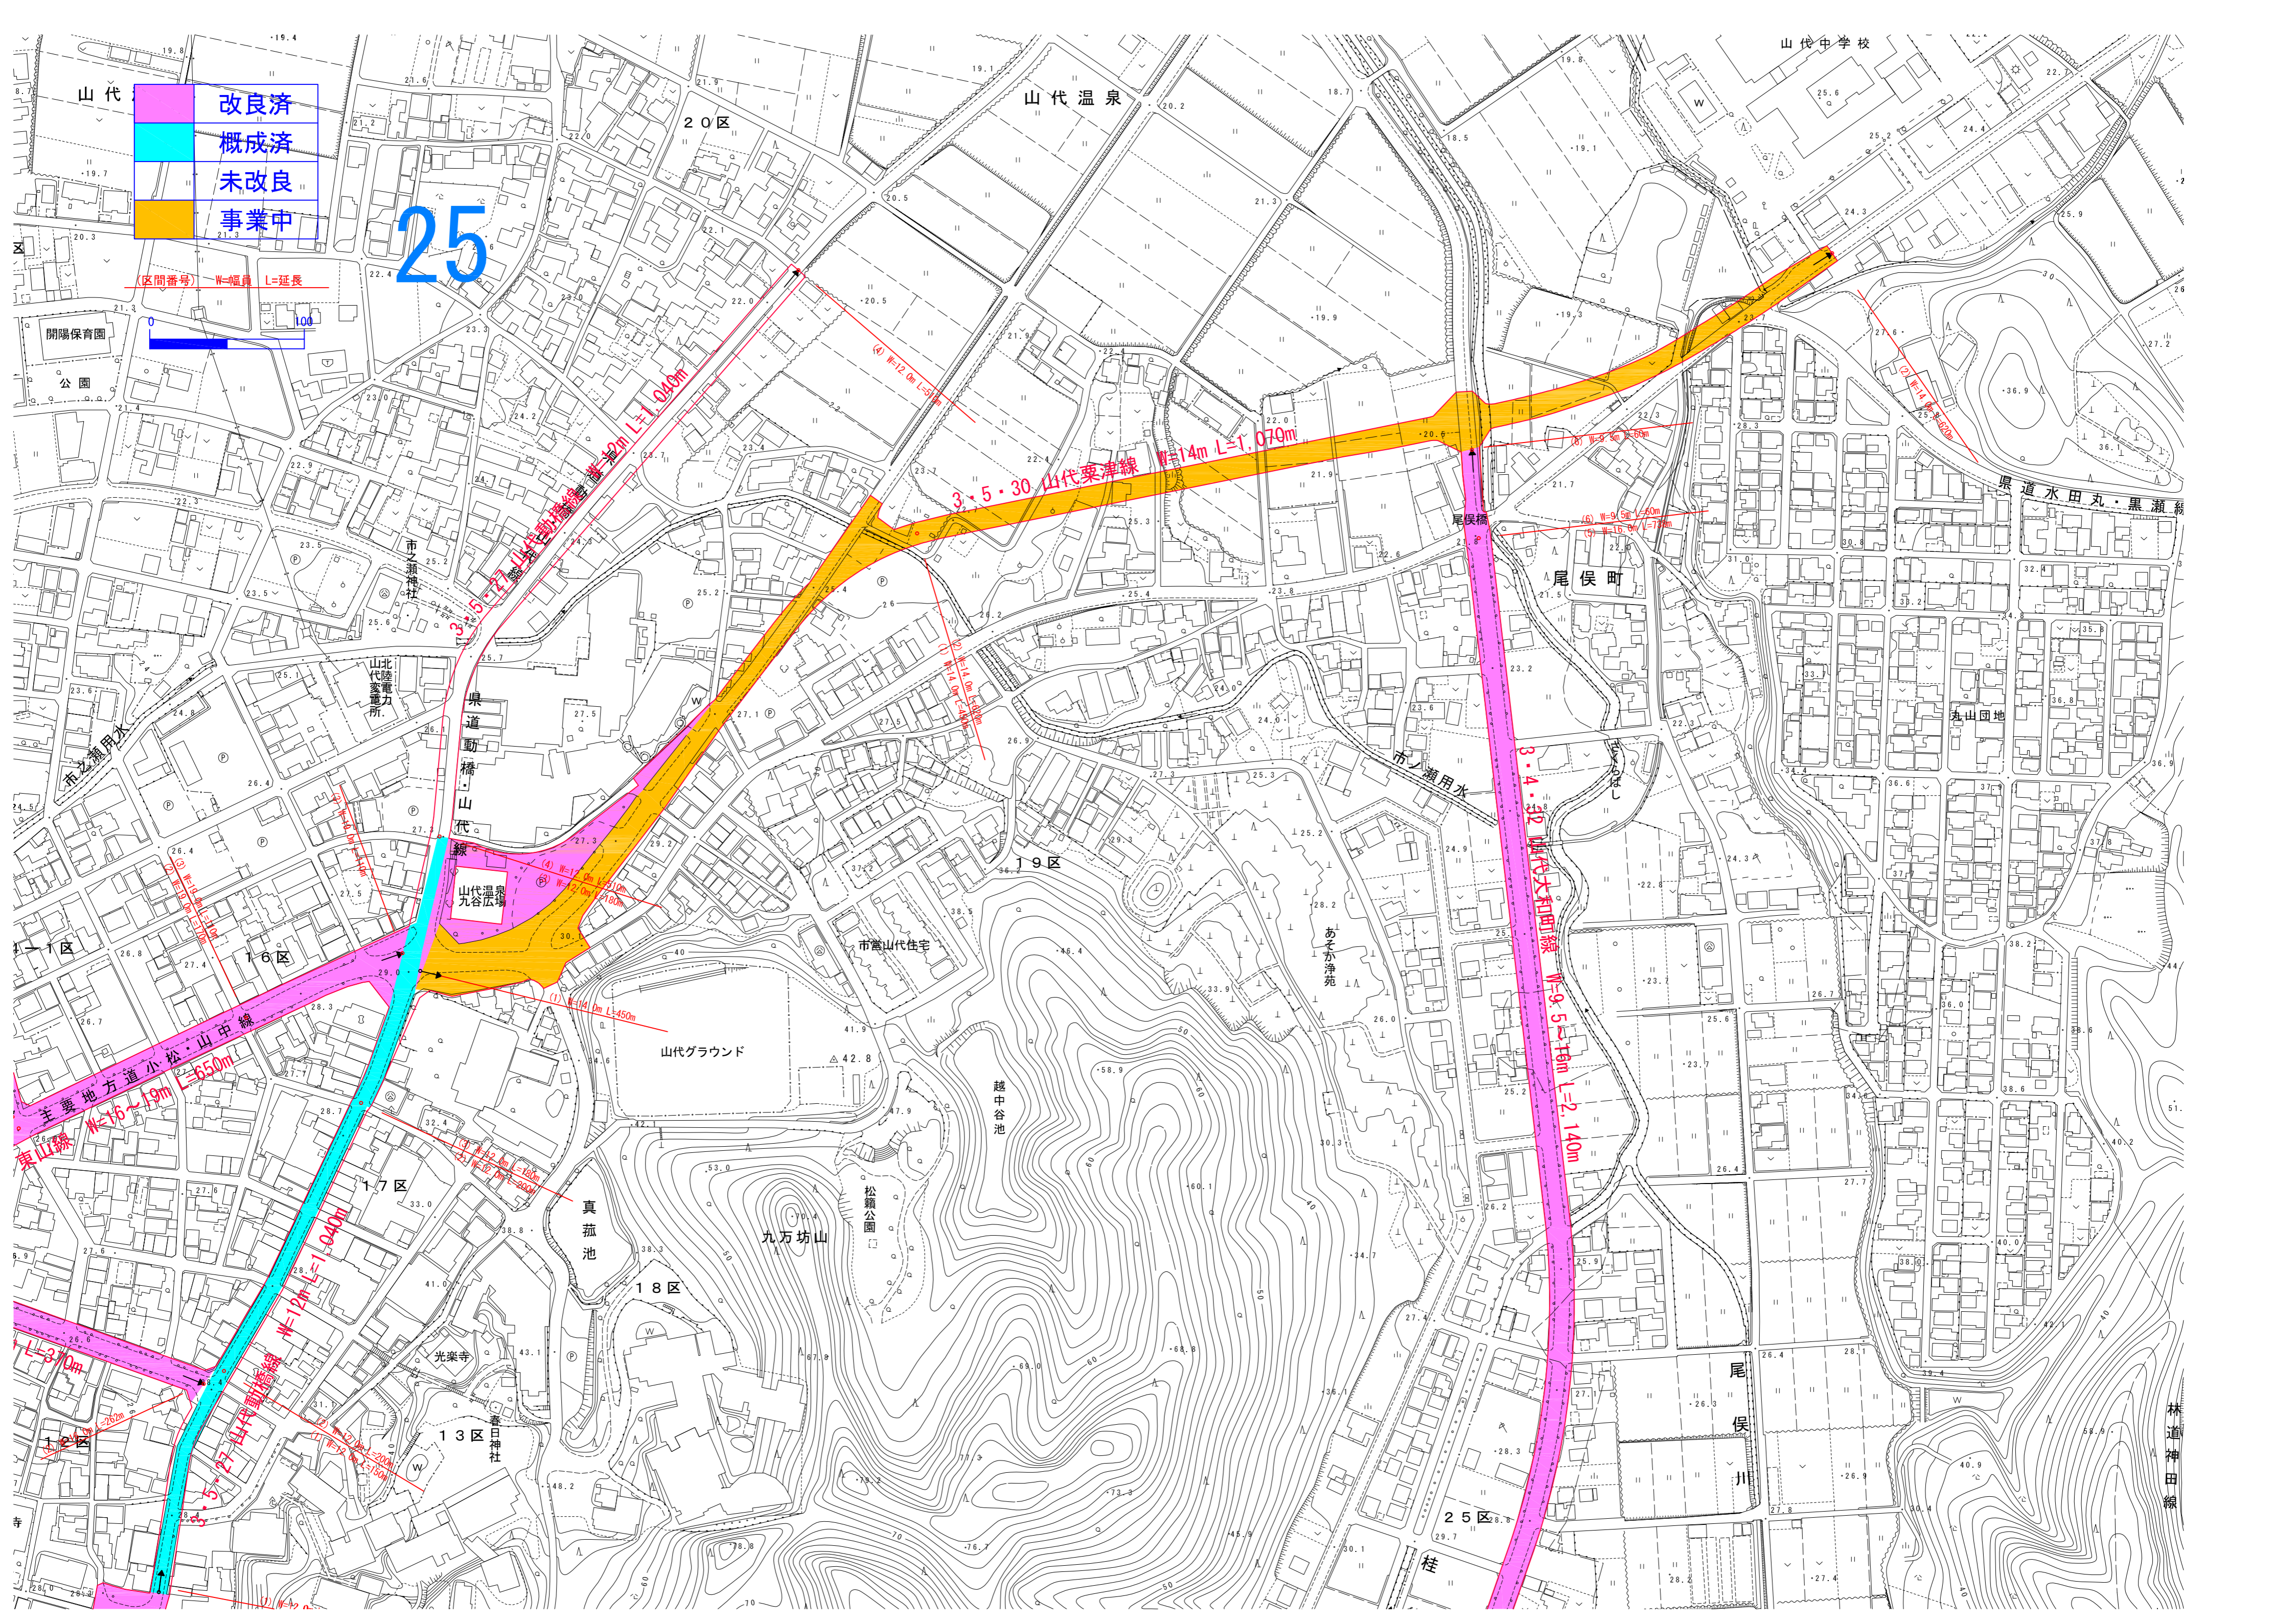

改良済
概成済
未改良
事業中

25

(区間番号) W=幅員 L=延長

3・5・27 山代栗津線 W=12m L=1,040m

3・5・30 山代栗津線 W=14m L=1,070m

3・4・32 山代大和町線 W=9.5m L=2,140m

主要地方道小松・山中線 W=16~19m L=650m

東山線 W=12m L=1,040m

L=370m

山代温泉
九谷広場

真菰池

丸山坊山

越中谷池

尾侯橋

尾侯町

市営山代住宅

あそか浄苑

光榮寺

春日神社

尾侯川

林道神田線

山代中学校

山代温泉

山代

16区

17区

18区

19区

20区

25区

桂