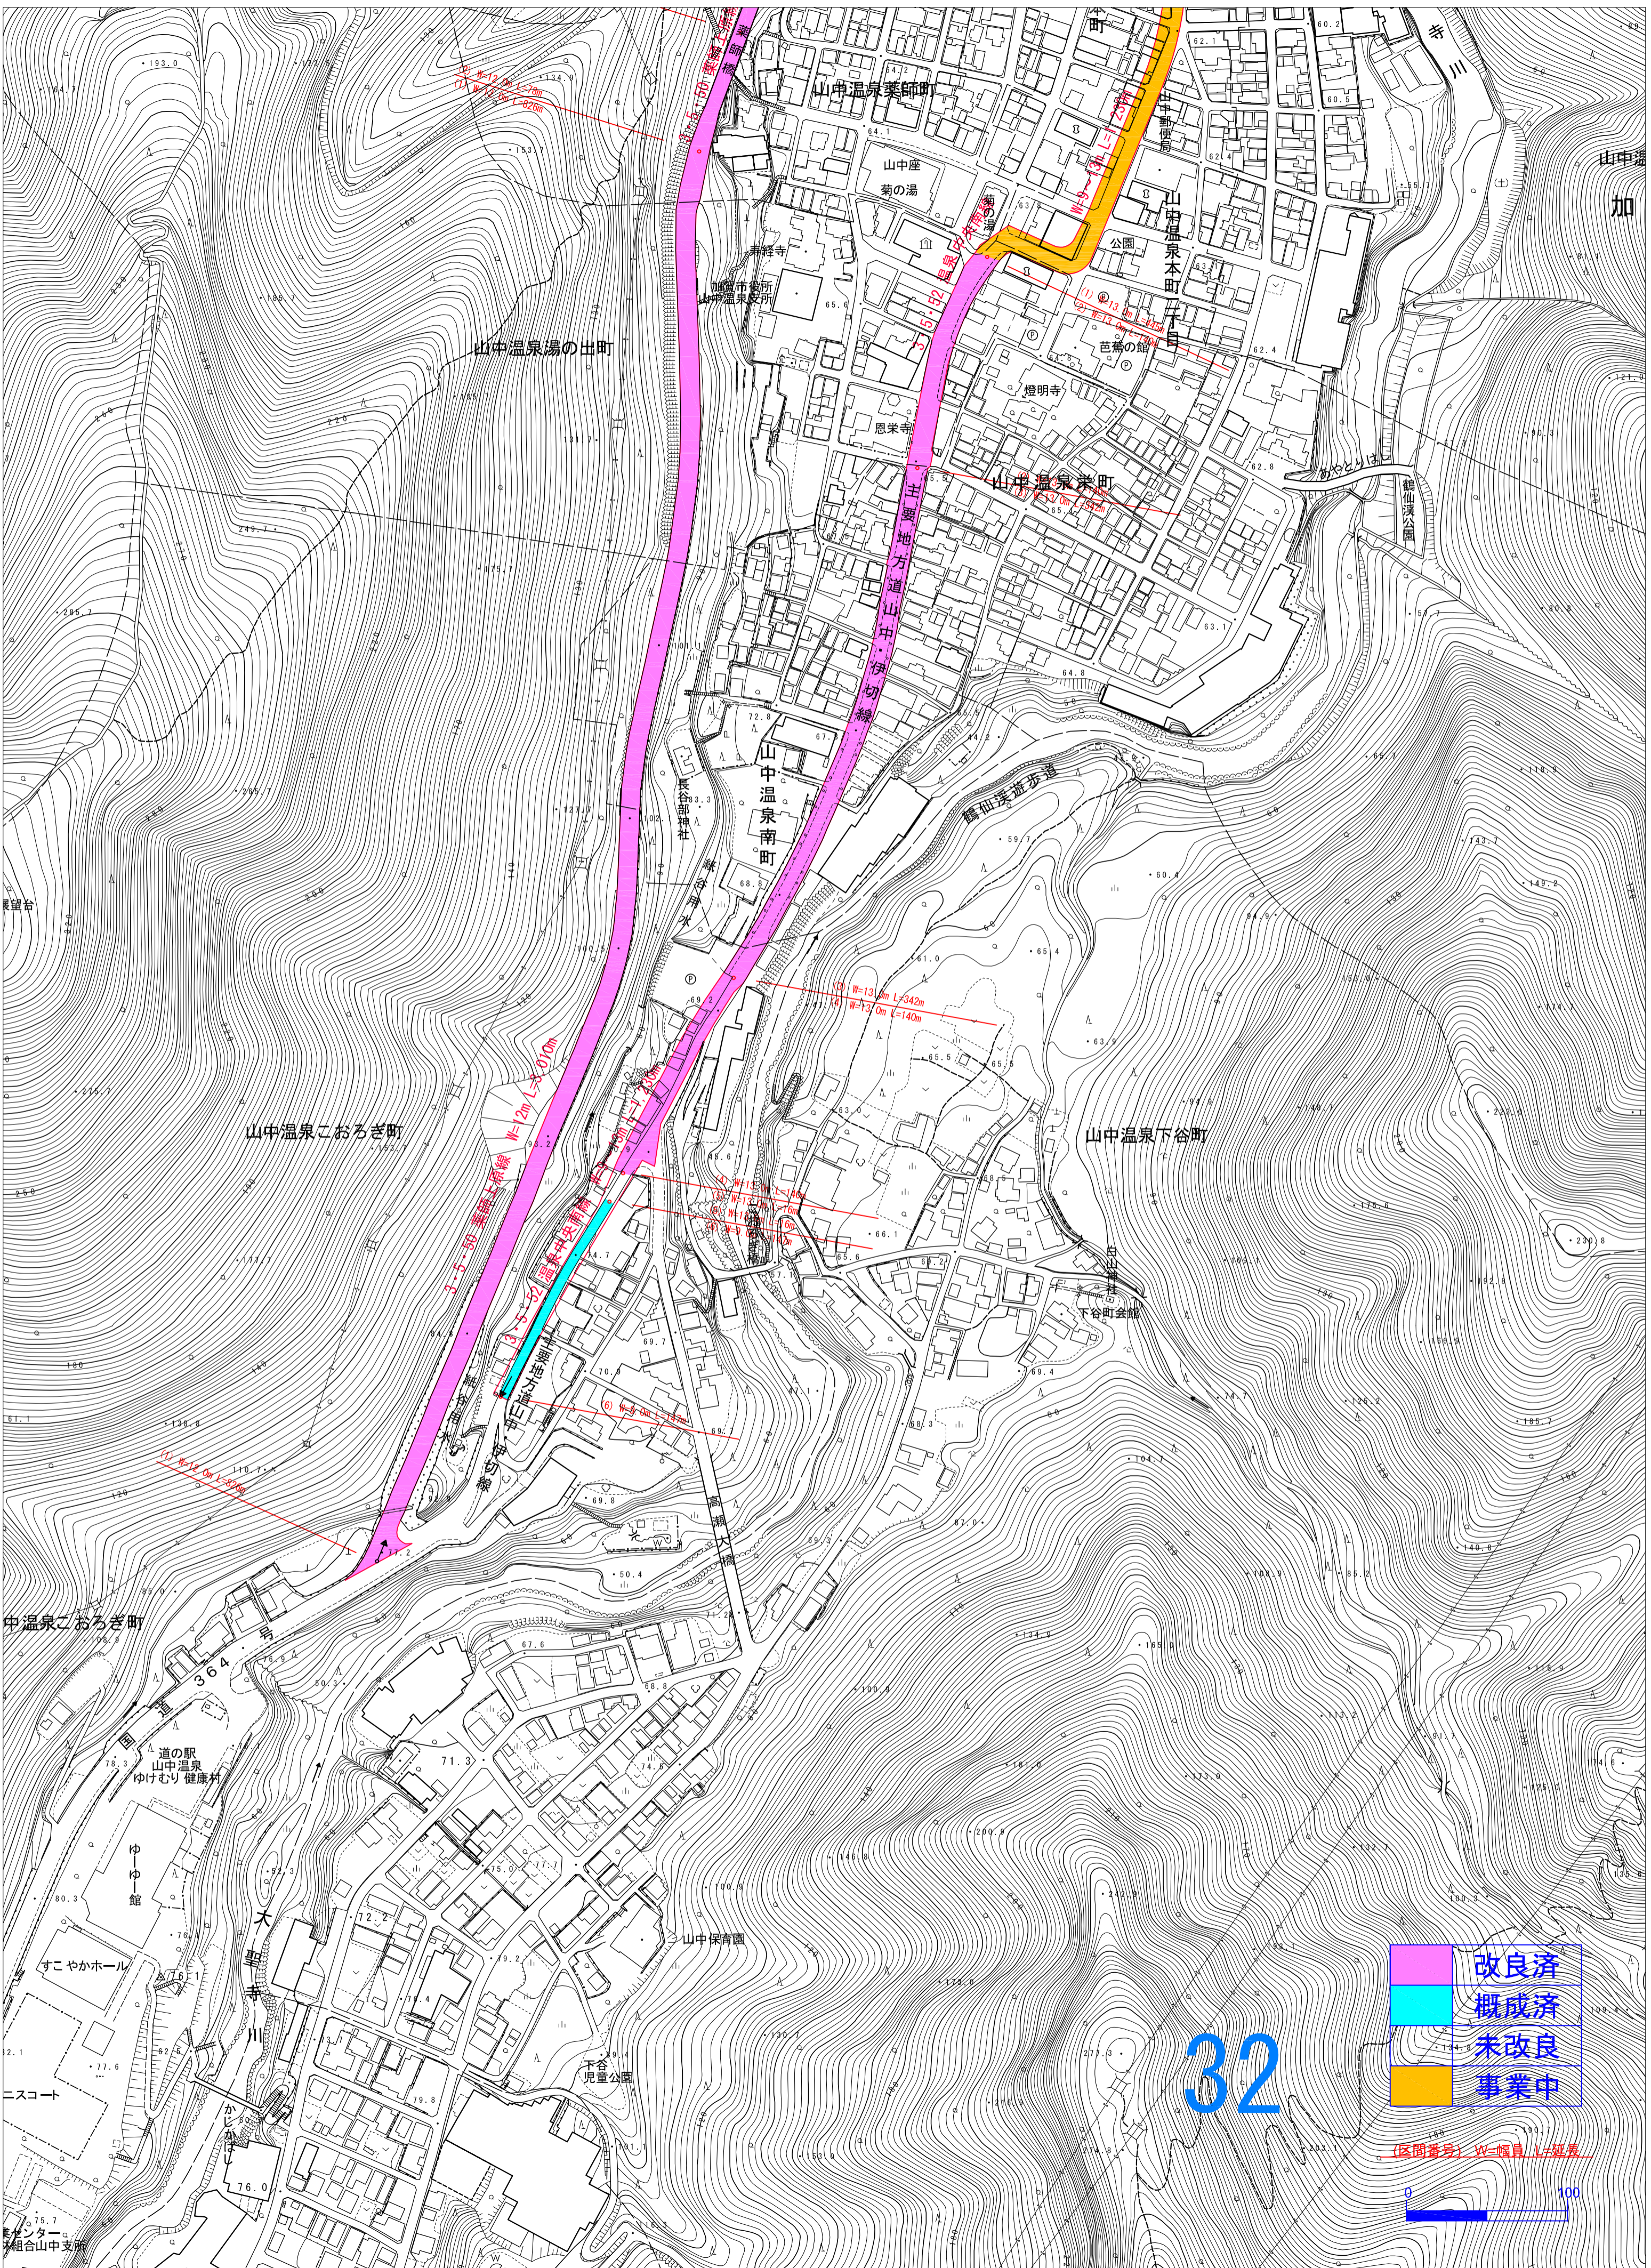

山中温泉  
加

山中温泉湯の出町

山中温泉薬師町

山中温泉南町

山中温泉こおろぎ町

山中温泉下谷町

中温泉こおろぎ町

道の駅  
山中温泉  
ゆけむり健康村

すこやかホール

ニスコート

センター  
林組合山中支所

	改良済
	概成済
	未改良
	事業中

(区間番号) W=幅員 L=延長

32