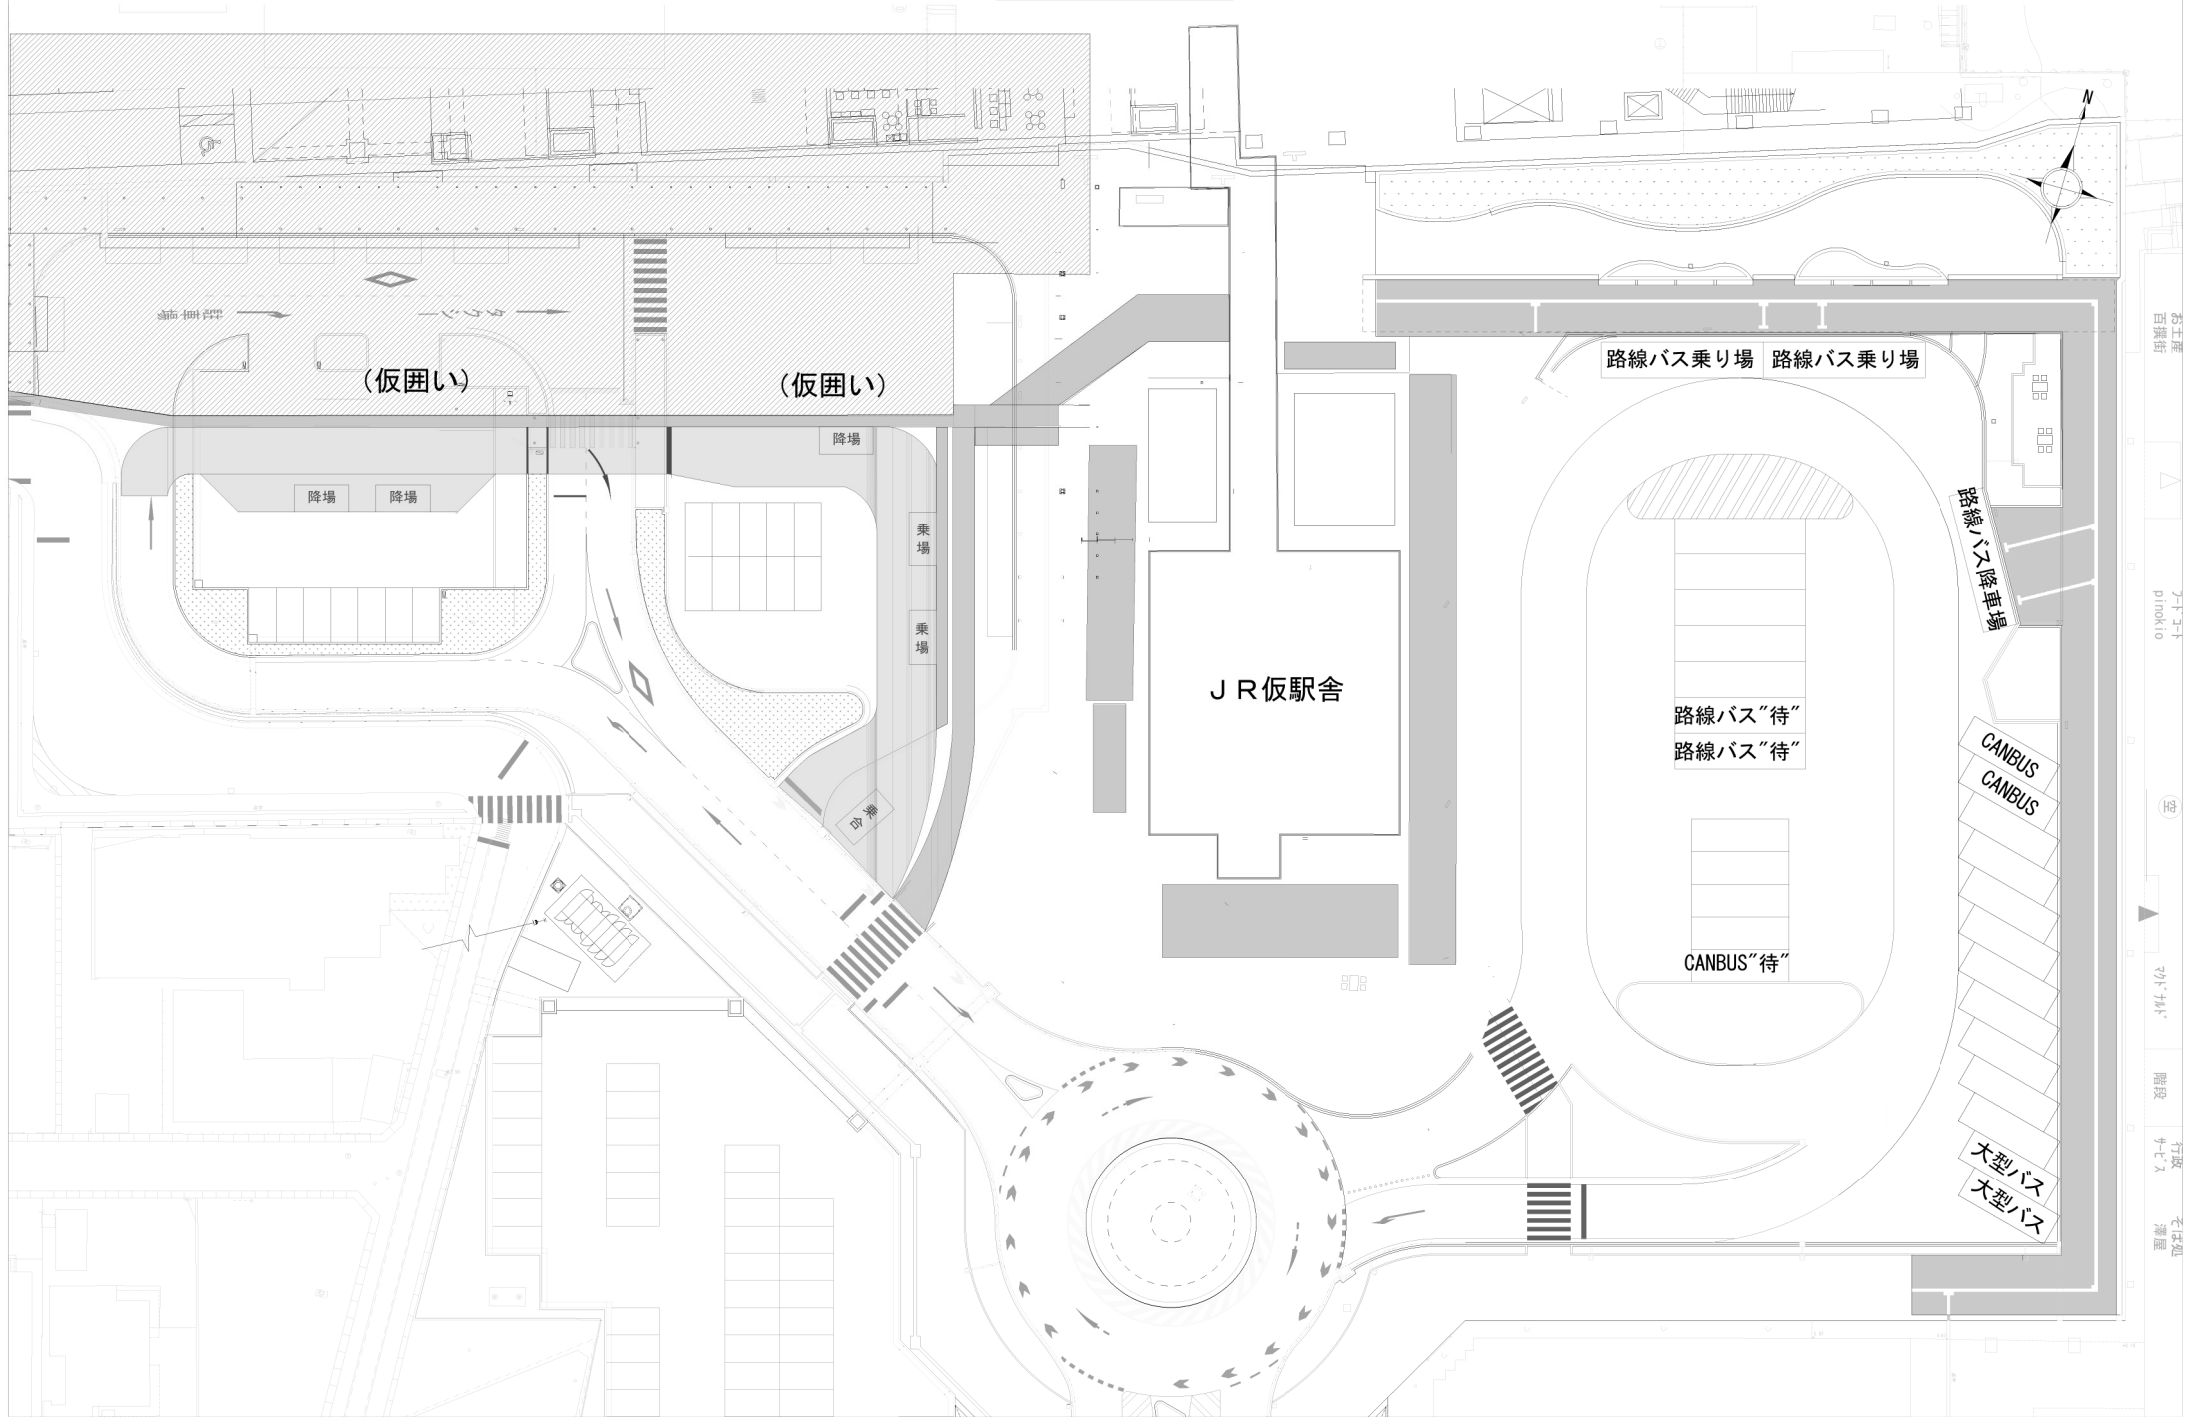

開業時平面図

石工産
百穂街

アトコト
pinkio

監

70' 14A'

階段

行坂
4-7.2

石工産
澤屋